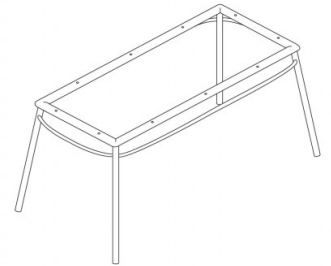

Agami 1171

AGAMI COLLECTION:

Agami 1150, Agami 1151, Agami 1152, Agami 1152b, Agami 1155, Agami 1156, Agami 1157, Agami 1158, Agami 1160, Agami 1161, Agami 1162, Agami 1162b, Agami 1165, Agami 1166, Agami 1167, Agami 1168, Agami 1170, Agami 1171, Agami 1180, Agami 1181,

TABLE TOPS:80x160 cm / 80x180 cm / 90x160 cm / 90x180 cm / 100x160 cm / 100x180 cm

Table with 4 legs steel frame.

WEIGHT

11 Kg

PACK

1,40 m³

PIECES PER BOX

1