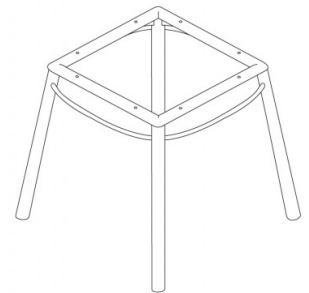

Agami 1180

AGAMI COLLECTION:

Agami 1150, Agami 1151, Agami 1152, Agami 1152b, Agami 1155, Agami 1156, Agami 1157, Agami 1158, Agami 1160, Agami 1161, Agami 1162, Agami 1162b, Agami 1165, Agami 1166, Agami 1167, Agami 1168, Agami 1170, Agami 1171, Agami 1180, Agami 1181,

TABLE TOPS:

Ø 100 cm / Ø 120 cm

80x80 cm / 90x90 cm / 100x100 cm

Table with 4 legs wooden and steel frame.

WEIGHT

8,5 Kg

PACK

0,58 m³

PIECES PER BOX

1

NOTE

Resources

3ds

dwg

FRAMES

LE WOOD