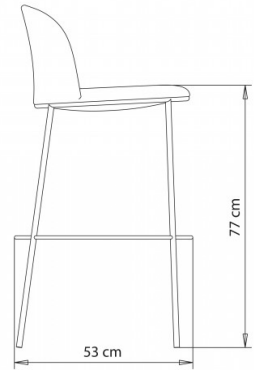

Agami 1152

AGAMI COLLECTION:

Agami 1150, Agami 1151, Agami 1152, Agami 1152b, Agami 1155, Agami 1156, Agami 1157, Agami 1158, Agami 1160, Agami 1161, Agami 1162, Agami 1162b, Agami 1165, Agami 1166, Agami 1167, Agami 1168, Agami 1170, Agami 1171, Agami 1180, Agami 1181,

Barstool with 4 legs steel frame.

WEIGHT

7,7 Kg

PACK

0,31 m³

PIECES PER BOX

1

FINISHES SEATING