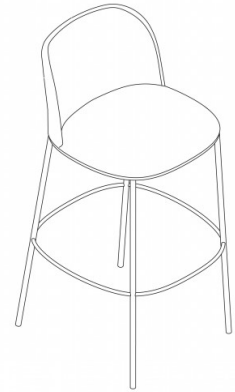

Agami 1152

AGAMI COLLECTION:

Agami 1150, Agami 1151, Agami 1152, Agami 1152b, Agami 1155, Agami 1156, Agami 1157, Agami 1158, Agami 1160, Agami 1161, Agami 1162, Agami 1162b, Agami 1165, Agami 1166, Agami 1167, Agami 1168, Agami 1170, Agami 1171, Agami 1180, Agami 1181,

Barstool with 4 legs steel frame.

WEIGHT

7,7 Kg

PACK

0,31 m³

PIECES PER BOX

1

FINISHES SEATING