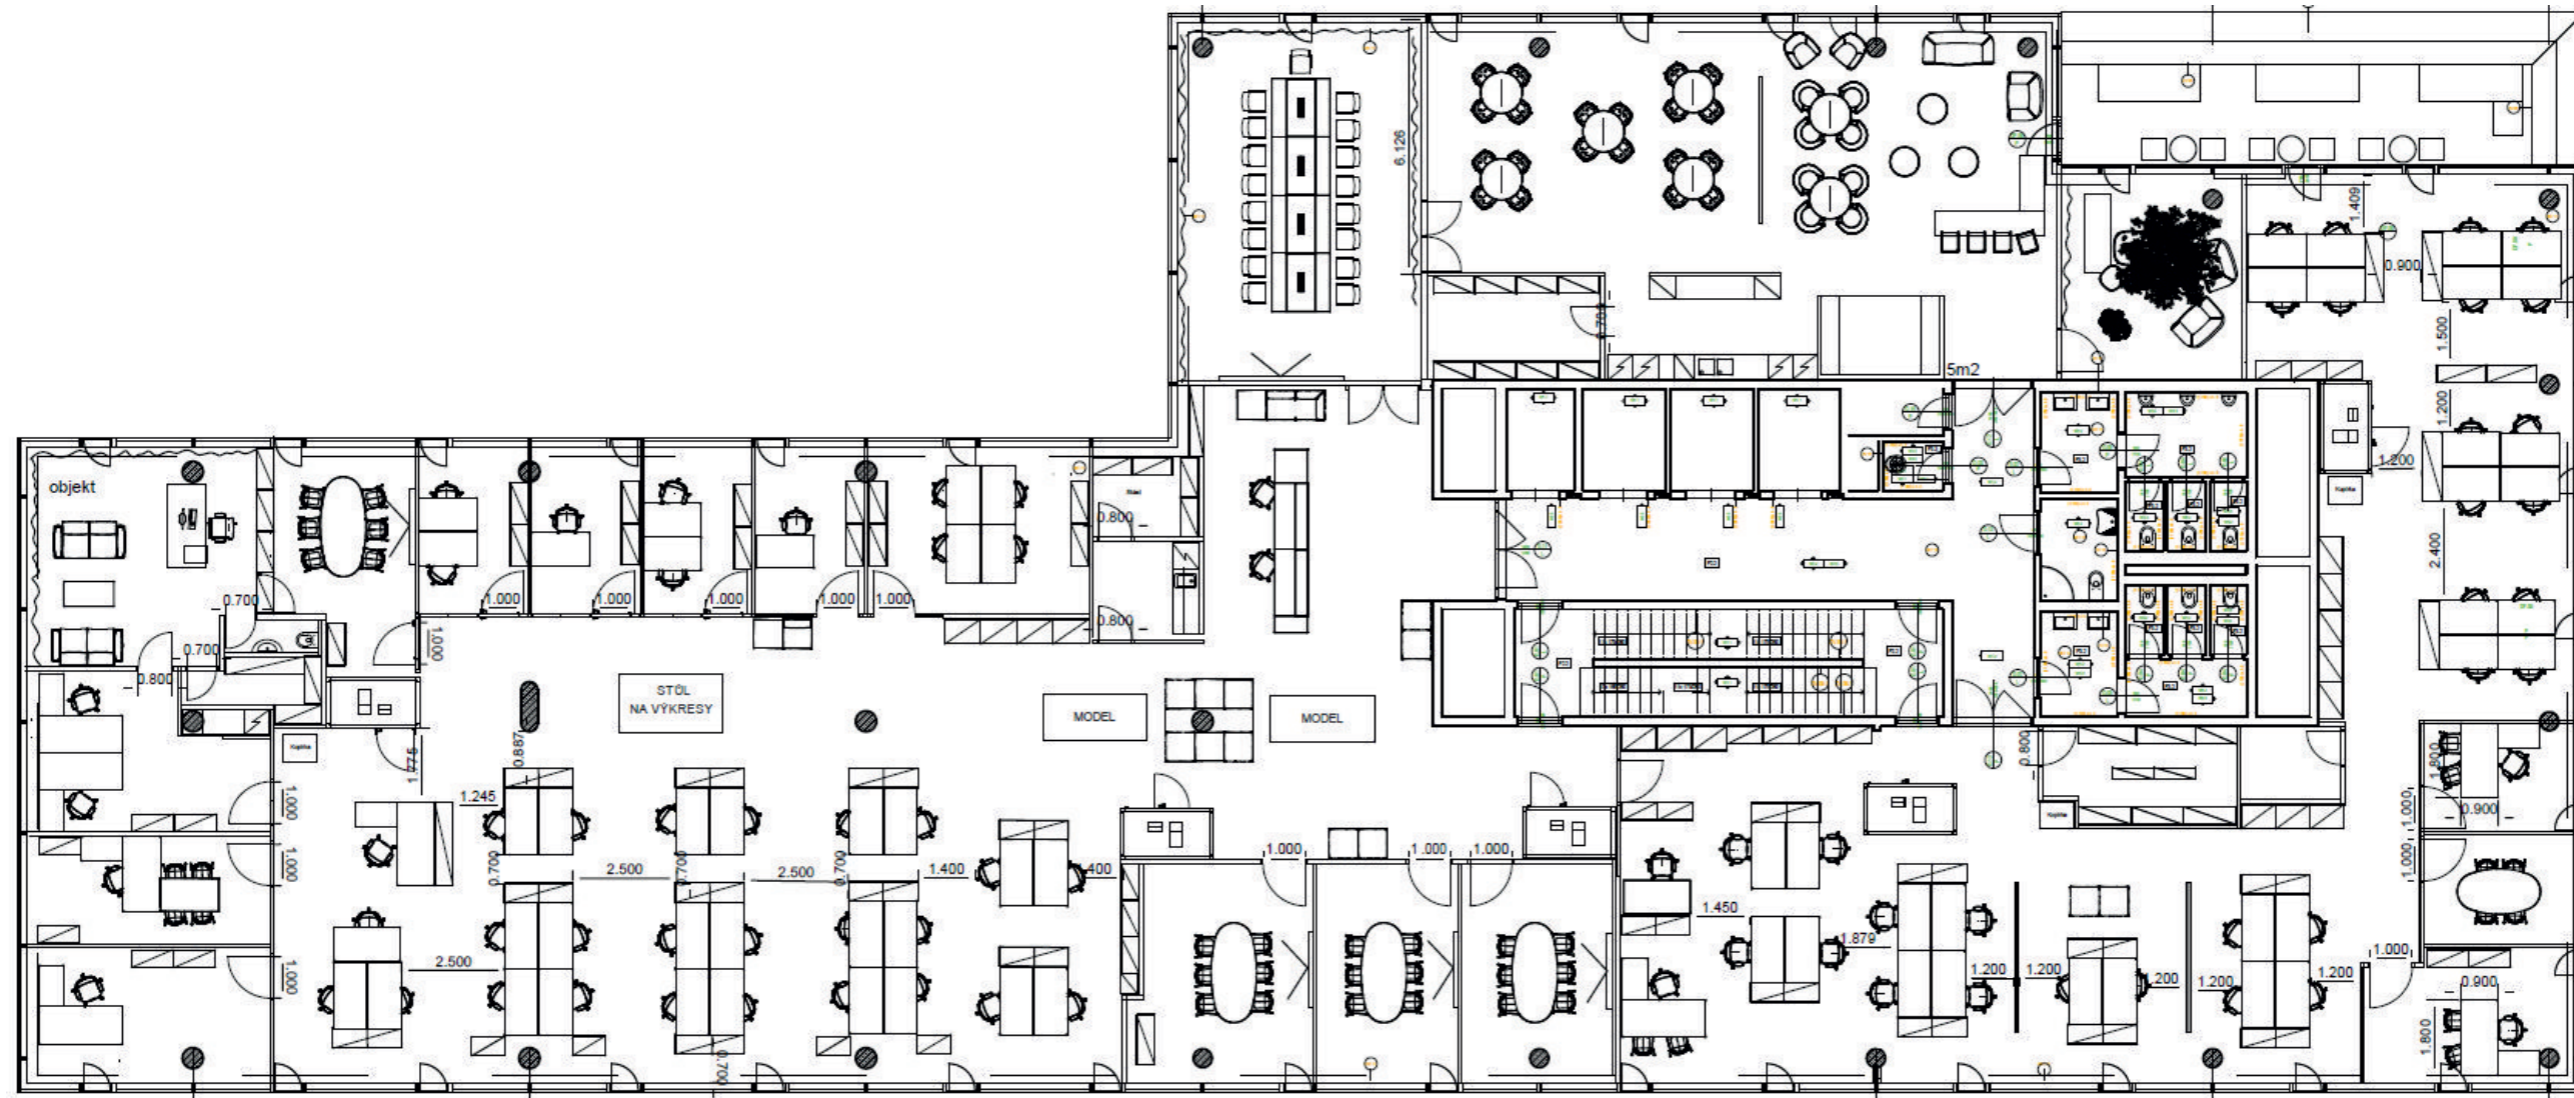

Měřítko 1:200