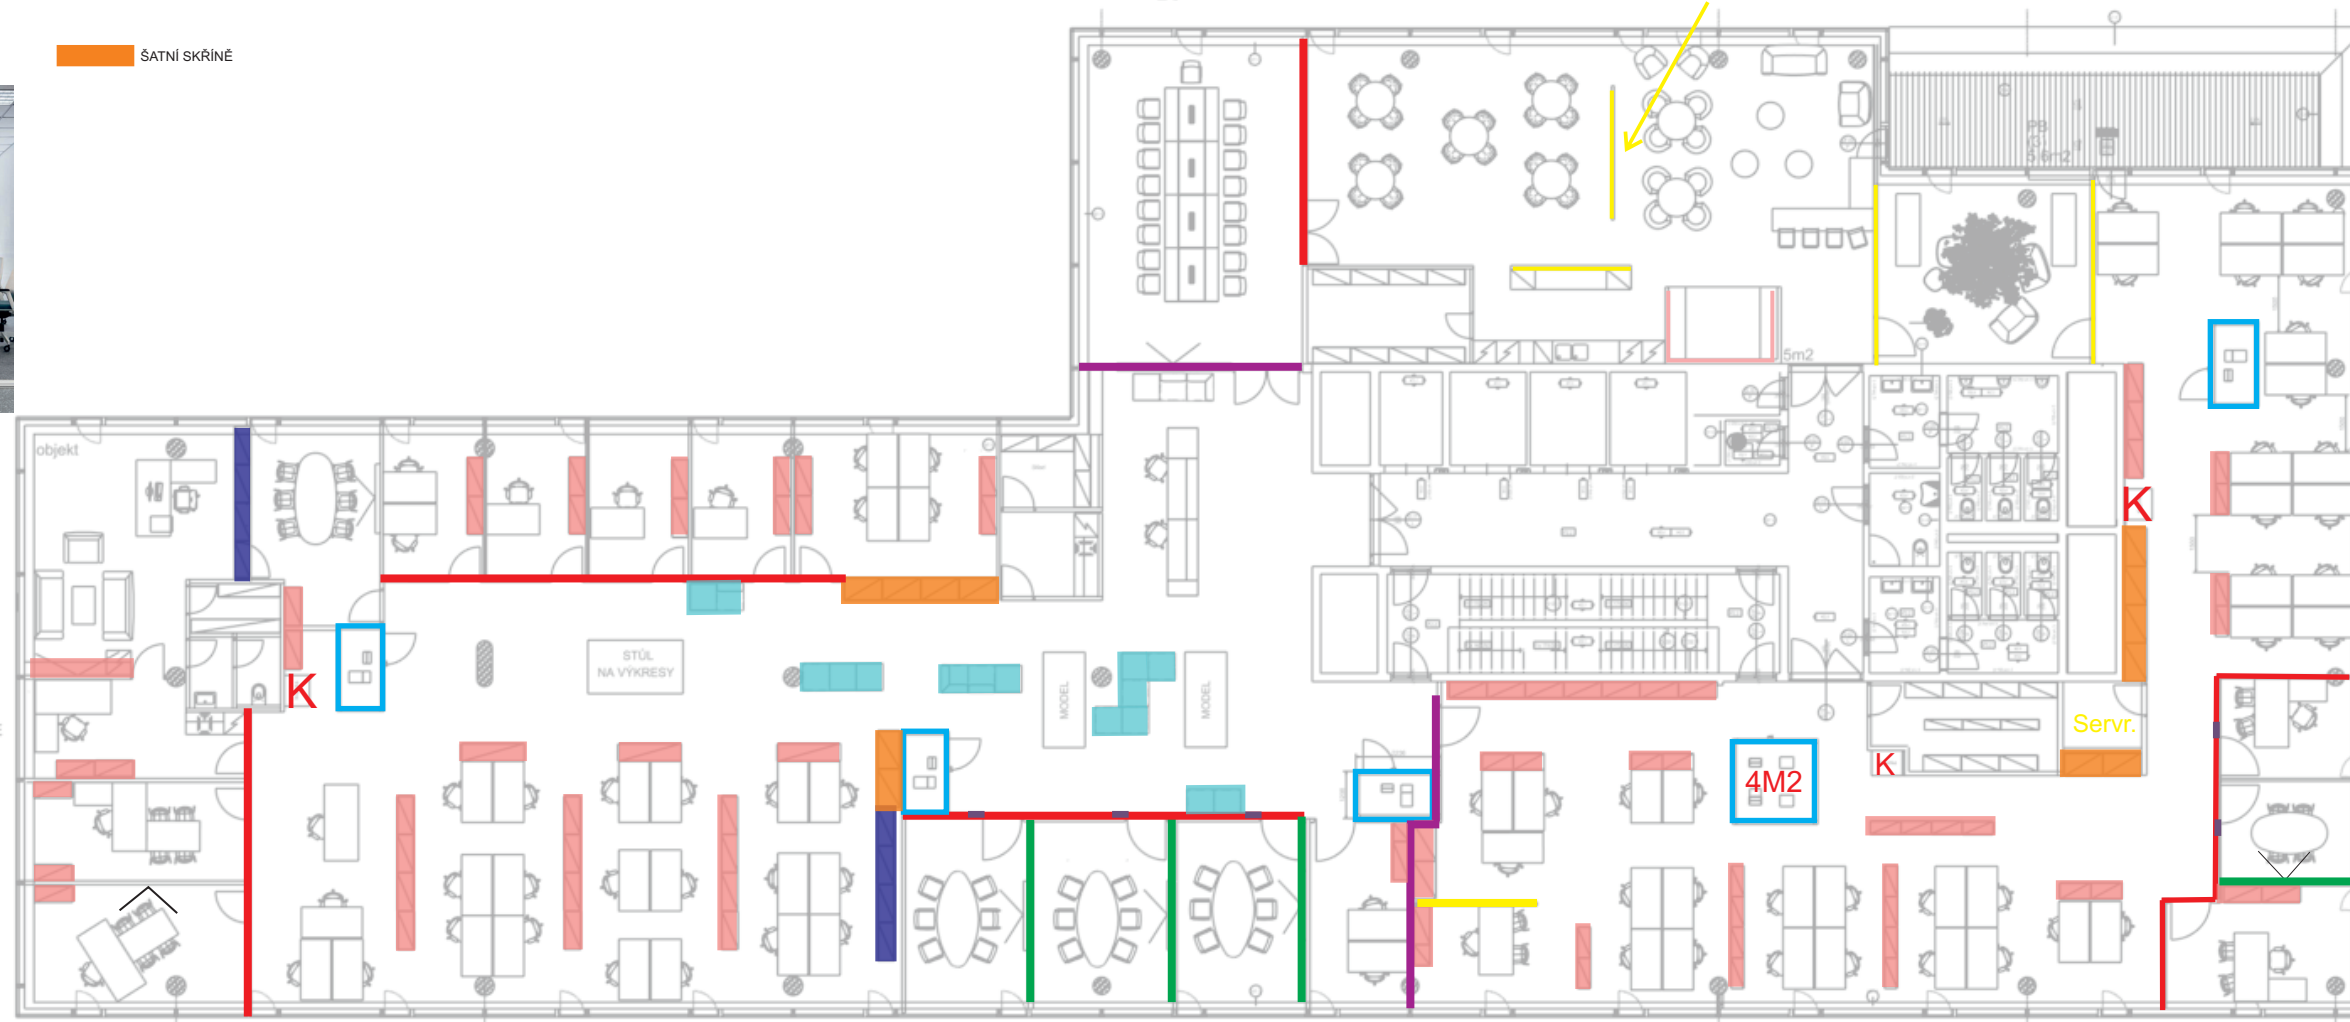

officity

EXHIBITION ►
WARDROBE

museum
art gallery

VIZUÁL ALL INCLUSIVE

VIZUÁL ALL INCLUSIVE

- 2 varianty 2D layout
- moodboard
- 3D vizualizace
- 2D rozkreslení nábytku na míru, osvětlení, pohledy a doplňky
- fotky produktů s odkazem (prezentace)
- cenová nabídka (nákupní seznam)

- úvodní schůzka s klientem na objektu
- zaměření
- 1 live schůzka
- 2 korekce návrhu

další schůzka nebo korekce (1 200 CZK bez DPH)

Cena projektu: 60 000 CZK/bez DPH

LAYOUT V.2

Měřítko 1:200

DĚLÍČÍ PŘÍČKY - ROZVRŽENÍ

ELEKTROINSTALACE - SVĚTLA

LEGENDA

-  lustr
-  zavesné světlo
-  track svetlo

MOODBOARD

jednací stůl X3 jednacích místností

LED svítidlo do jednacích místností

skříňová příčka do kanceláře jednatele

DIADE ROCK

operativní kancelářská židle

BLONDE

officity

osvětlení nad pracovní sdružené pracoviště

samostojné paravany medzi operatívni rady

operativní řada stolu s posuvnou deskou

manažerské židle pro oddělení vedení