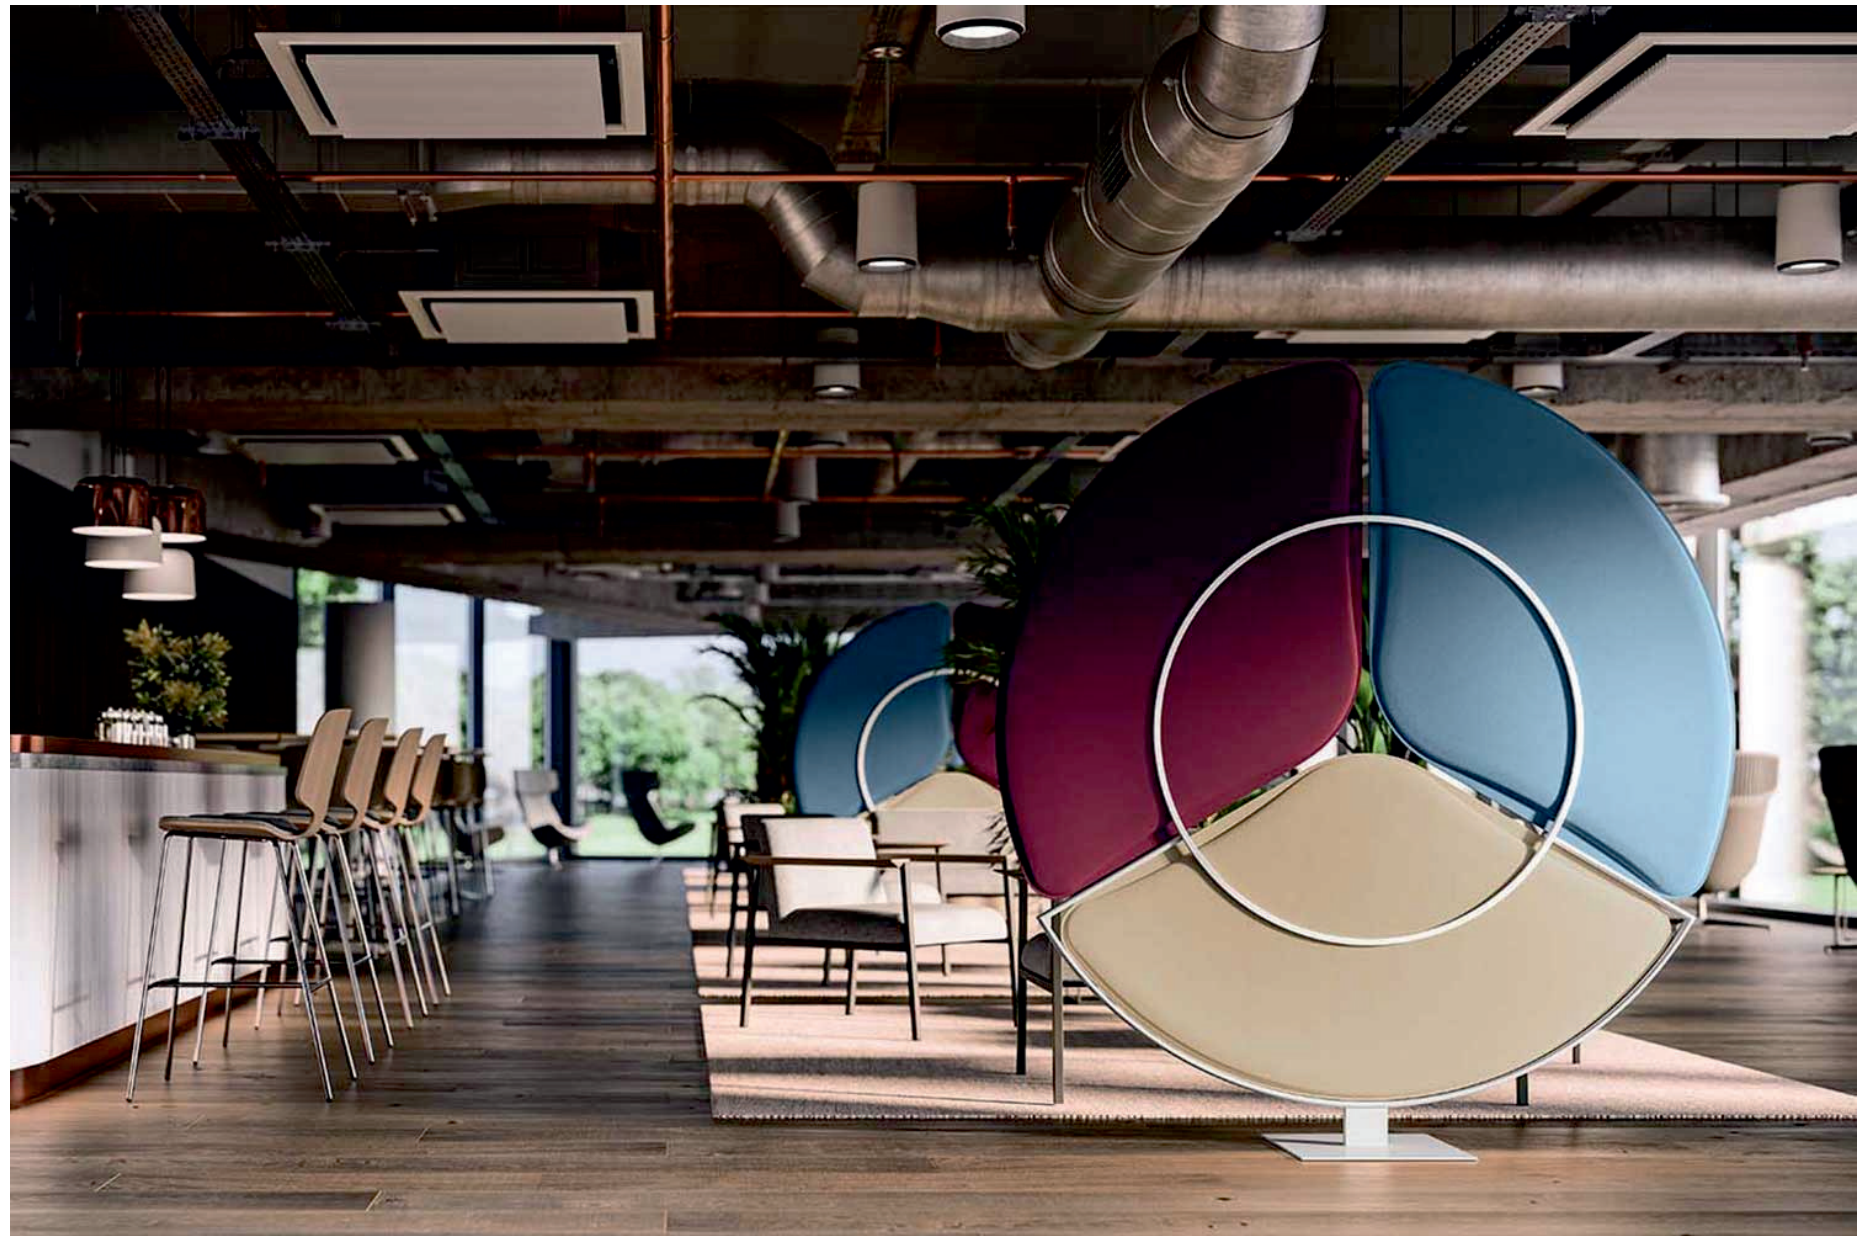

operativní kancelářská židle

BLONDE

officity

osvětlení nad pracovní sdružené pracoviště

samostojné paravany medzi operatívni rady

operativní řada stolu s posuvnou deskou

manažerské židle pro oddělení vedení