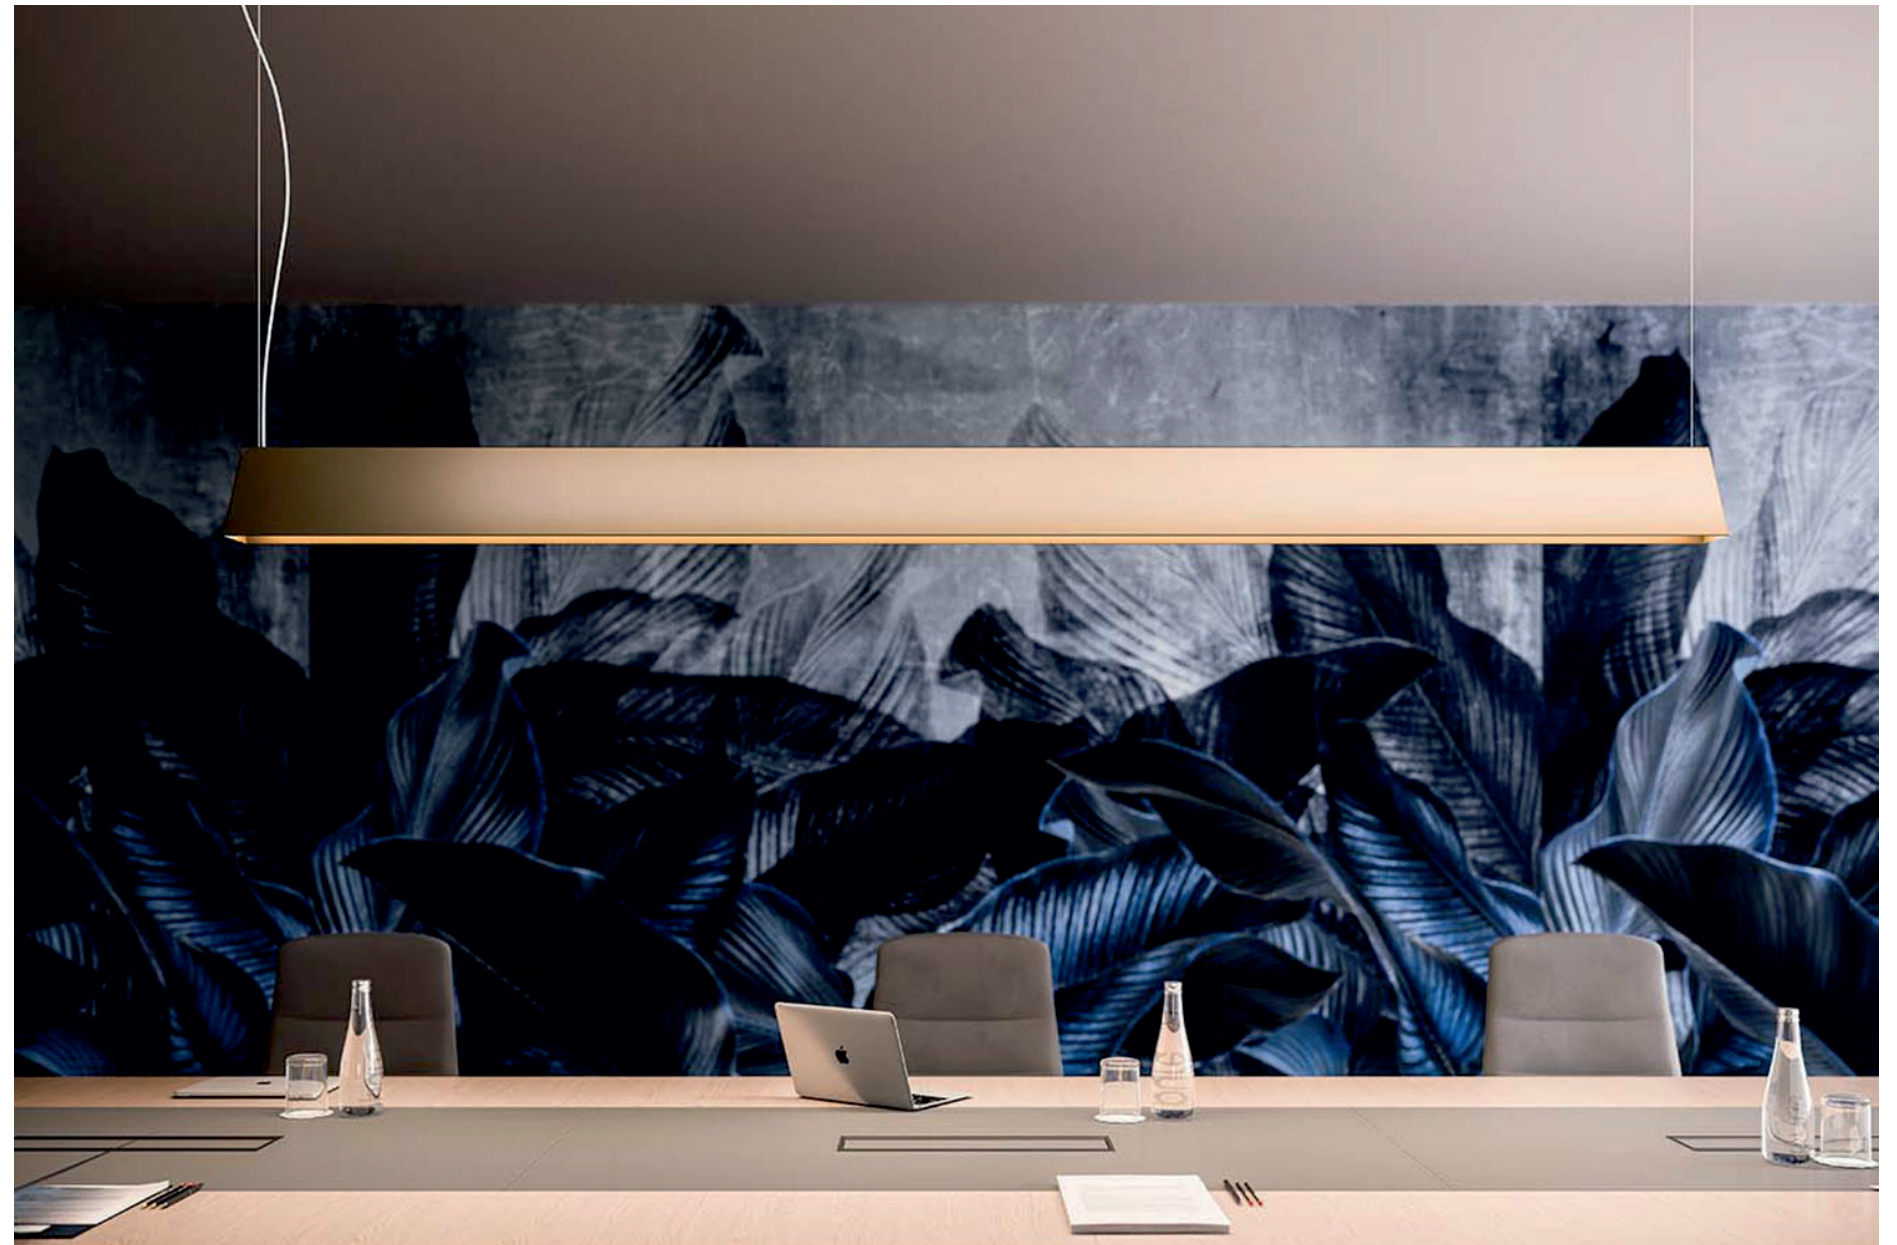

ELEKTROINSTALACE - SVĚTLA

LEGENDA

-  lustr
-  zavesné světlo
-  track svetlo

MOODBOARD

jednací stůl X3 jednacích místností

LED svítidlo do jednacích místností

skříňová příčka do kanceláře jednatele

DIADE ROCK

operativní kancelářská židle

BLONDE

officity

osvětlení nad pracovní sdružené pracoviště

samostojné paravany medzi operatívni rady

operativní řada stolu s posuvnou deskou

manažerské židle pro oddělení vedení