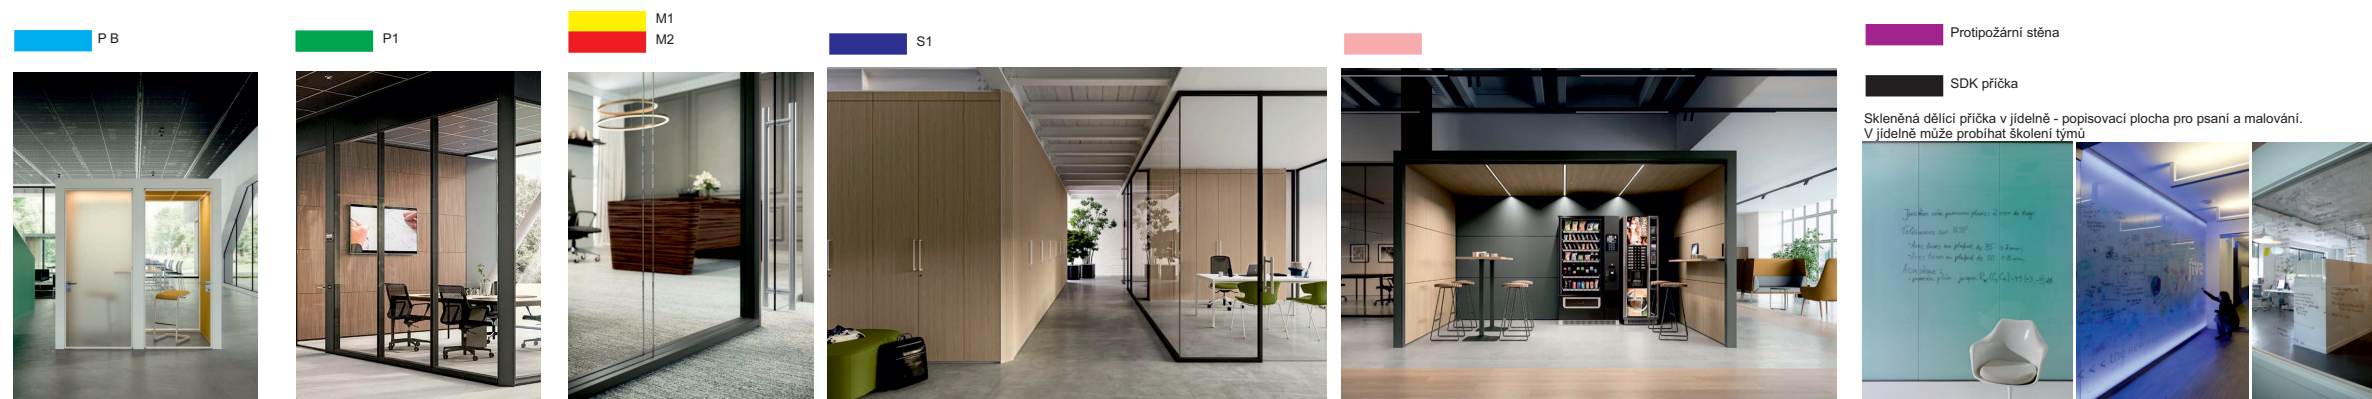

officity

EXHIBITION ►
WARDROBE

museum
art gallery

VIZUÁL ALL INCLUSIVE

VIZUÁL ALL INCLUSIVE

- 2 varianty 2D layout
- moodboard
- 3D vizualizace
- 2D rozkreslení nábytku na míru, osvětlení, pohledy a doplňky
- fotky produktů s odkazem (prezentace)
- cenová nabídka (nákupní seznam)

ELEKTROINSTALACE - SVĚTLA

LEGENDA

-  lustr
-  zavesné světlo
-  track svetlo

MOODBOARD

jednací stůl X3 jednacích místností

LED svítidlo do jednacích místností

skříňová příčka do kanceláře jednatele

DIADE ROCK

operativní kancelářská židle

BLONDE

officity

osvětlení nad pracovní sdružené pracoviště

samostojné paravany medzi operatívni rady

operativní řada stolu s posuvnou deskou

manažerské židle pro oddělení vedení