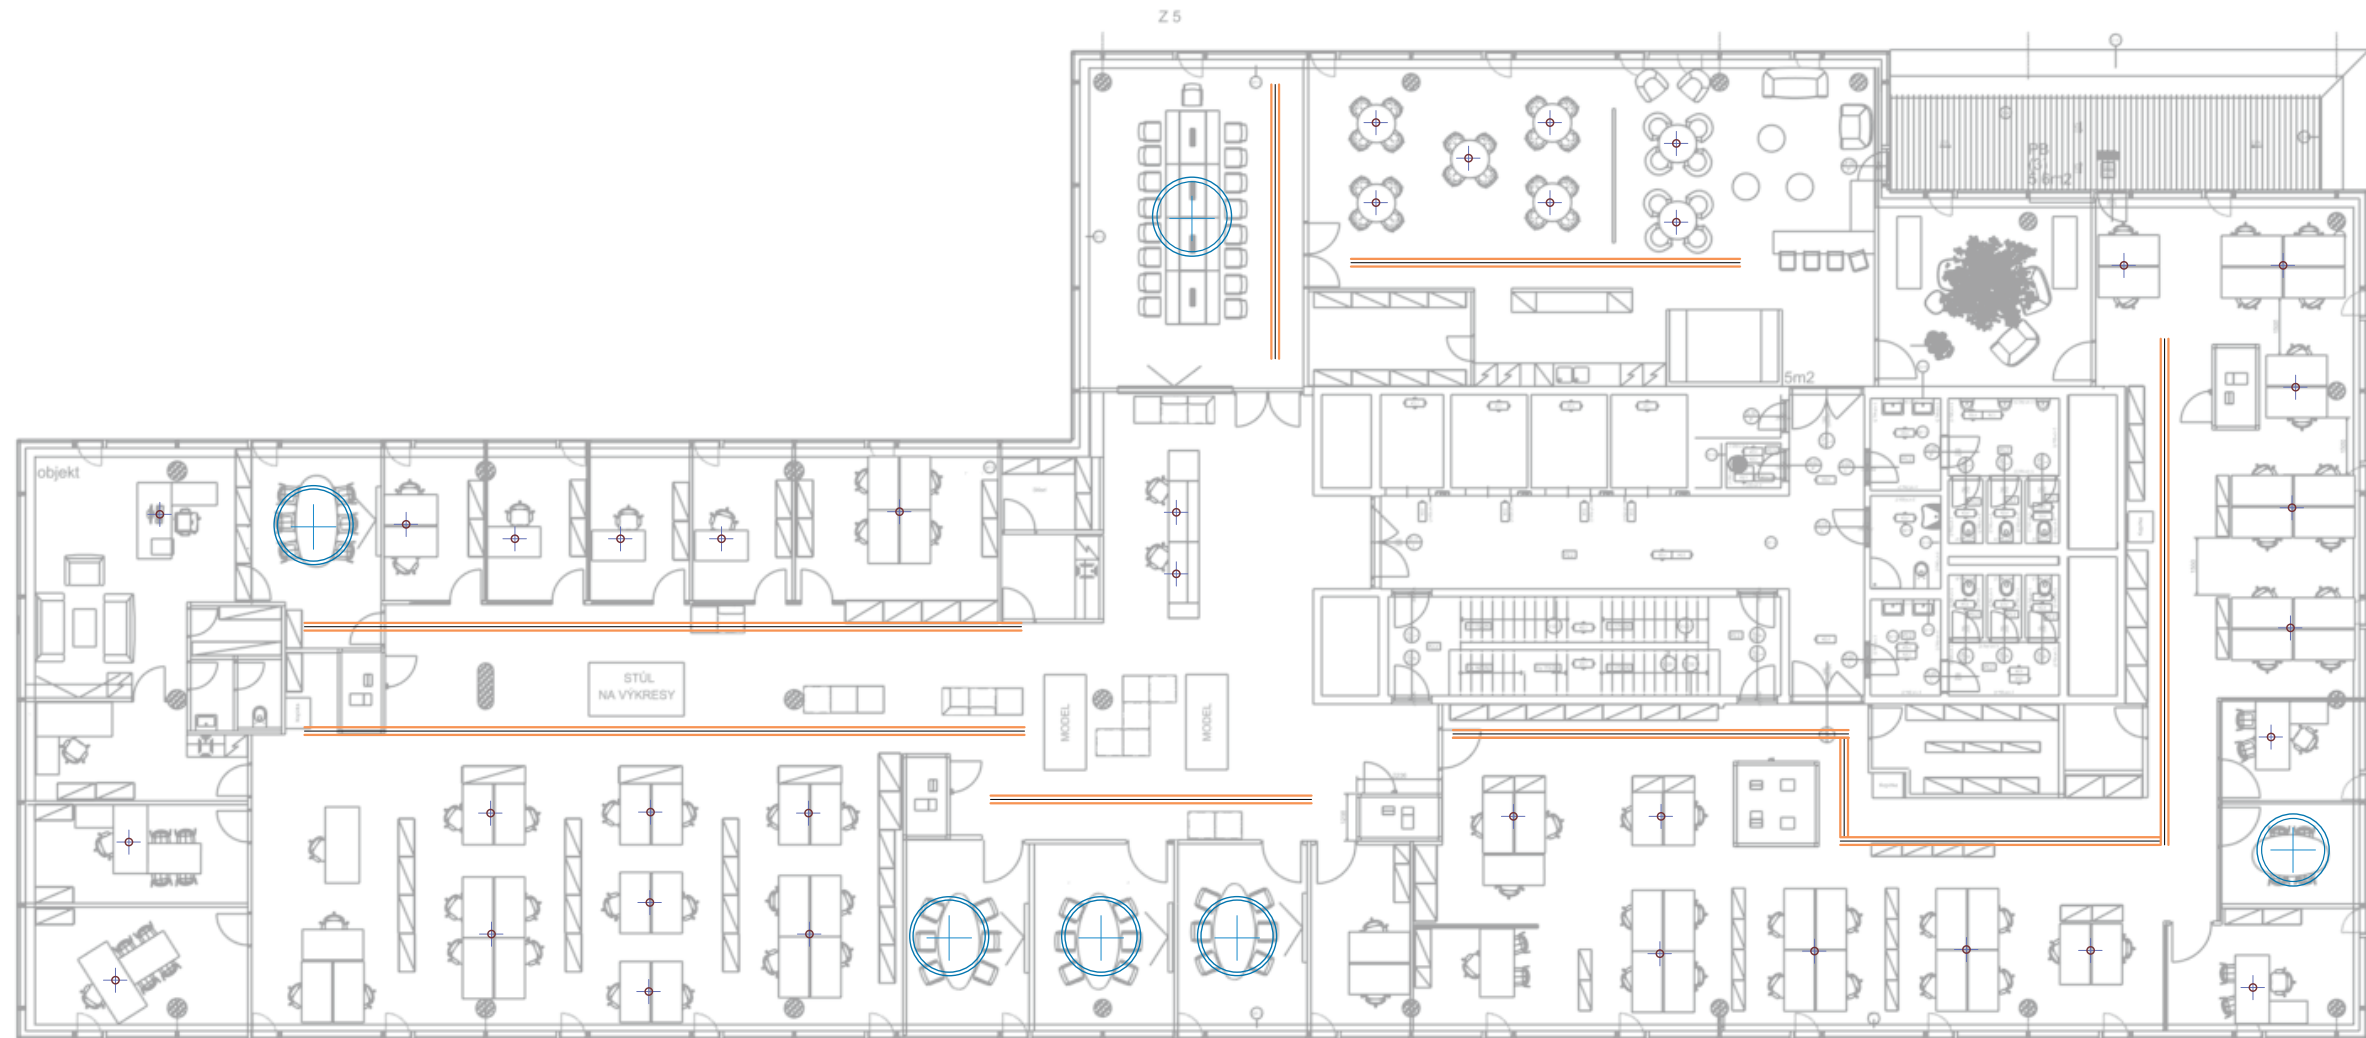

officity

EXHIBITION ►
WARDROBE

museum
art gallery

VIZUÁL ALL INCLUSIVE

VIZUÁL ALL INCLUSIVE

- 2 varianty 2D layout
- moodboard
- 3D vizualizace
- 2D rozkreslení nábytku na míru, osvětlení, pohledy a doplňky
- fotky produktů s odkazem (prezentace)
- cenová nabídka (nákupní seznam)

- úvodní schůzka s klientem na objektu
- zaměření
- 1 live schůzka
- 2 korekce návrhu

další schůzka nebo korekce (1 200 CZK bez DPH)

Cena projektu: 60 000 CZK/bez DPH

LAYOUT V.2

Měřítko 1:200

DĚLÍČÍ PŘÍČKY - ROZVRŽENÍ

ELEKTROINSTALACE - SVĚTLA

LEGENDA

-  lustr
-  zavesné světlo
-  track svetlo

MOODBOARD

jednací stůl X3 jednacích místností

LED svítidlo do jednacích místností

skříňová příčka do kanceláře jednatele

DIADE ROCK

operativní kancelářská židle

BLONDE

officity

osvětlení nad pracovní sdružené pracoviště

samostojné paravany medzi operatívni rady

operativní řada stolu s posuvnou deskou

manažerské židle pro oddělení vedení