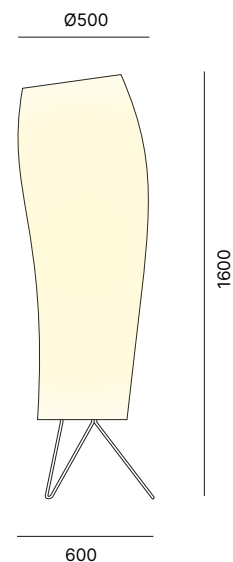

Floor lamp with white polyethylene shade and zinc-plated steel base. Indoor and outdoor version available.

Lampada da terra con diffusore in polietilene bianco e base in metallo zincato. Disponibile in versione indoor e outdoor.

MAX 1XE27 100W
220-240V
ON-OFF | Dimmer

CE IP20 IP68

SHADE FINISH OPTIONS FINITURE PARALUME

MESH (optional) RETE (opzionale)

FRAME FINISH OPTIONS FINITURE STRUTTURA