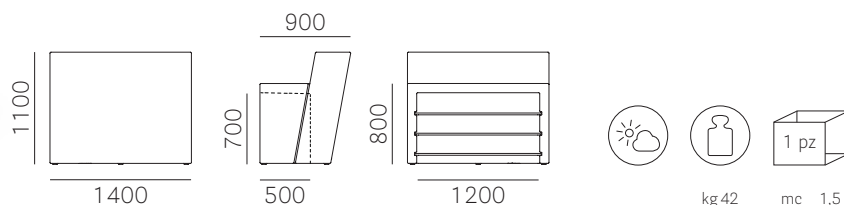

Oblique OBL_BI

PEDRALI
THE ITALIAN ESSENCE

DESIGN
Pedrali R&D

MATERIALS

Materiali
Materialien
Matériaux
Materiales

• **LINEAR BAR-COUNTER** - BANCONE LINEARE - LINEAR BANK - COMPTOIR LINÉAIRE - BARRA LINEAR
SINGLE MATERIAL, PE - Polyethylene, UV resistant

Monomaterica - Polietilene, anti UV / Einheitlichem material - Polyethylen, Anti-UV / Monomatiere - Polyéthylène, anti-UV /
Material único - Polietileno, anti-UV

TECHNOLOGY - TECNOLOGIA - TECHNOLOGIE - TECHNOLOGIE - TECNOLOGÍA

Rotomoulding

Stampaggio rotazionale / Rotationspressen / Moulage en rotation / Moldeo rotacional

COLOURS - COLORI - FARBEN - COLORIS - COLORES

Hammered surface

Superficie goffrata / Gaufrierte Oberfläche / Surface gaufrée / Superficie microtexturada

BI

FEET - PIEDINI - GLEITER - PATINS - TACOS

code 1002

Adjustable, 5x Ø30 mm, Polyethylene, black

Regolabili, 5x Ø30 mm, in PE, nero / Verstellgleiter, 5x Ø30 mm, Polyäthylen, schwarz / Réglables, 5x Ø30 mm, polyéthylène, noir /
Regulables, 5x Ø30 mm, polietileno, negro

ACCESSORIES

Accessori
Zubehörteile
Accessoires
Accesorios

code IGL_LUCE

Lighting kit

Kit per illuminazione / Beleuchtungskit / Kit lumineux / Kit de iluminación

code OBL_SUP_MET_BI

Upper top

Ripiano superiore / Obere Platte / Plateau supérieur / Sobre superior

code OBL_RIP_MET_BI

Work top

Ripiano di lavoro / Arbeitsplatte / Plan de travail / Plano de trabajo

code K_RIP_INF_BI100E

Kit with 3 lower tops

Kit con 3 ripiani inferiori / Kit mit 3 Untere Platte / Kit avec 3 plateaux inférieurs / Kit con 3 sobres inferiores

Reproduction of this document is strictly prohibited without prior written authorisation from Pedrali spa. Sizes, weights and finishes may change without previous notice.
È vietata la riproduzione del seguente documento senza previa autorizzazione scritta da parte di Pedrali spa. Dimensioni, pesi e finiture possono variare senza alcun preavviso.