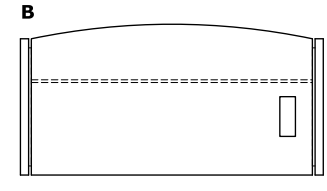

Storages

- 1 **Top** - MFC 12 mm, ABS edge 2 mm
- 2 **Side panels** - MFC 28 mm, ABS edge 2 mm
- 3 **Base** - MFC 18 mm, ABS edge 2 mm
- 4 **Glass front** - transparent tempered glass 5 mm
- 5 **Front** - MFC 18 mm, ABS edge 2 mm, plain hinge 110°
- 6 **Body** - MFC 18 mm, colour: 154 - anthracite
- 7 **Aluminum handle**
- 8 **Spacer** - colour: M154 - anthracite semi-matt

Possible mediaport location

X05

X05

X01 X02

X01 X02

X06

X07

X08