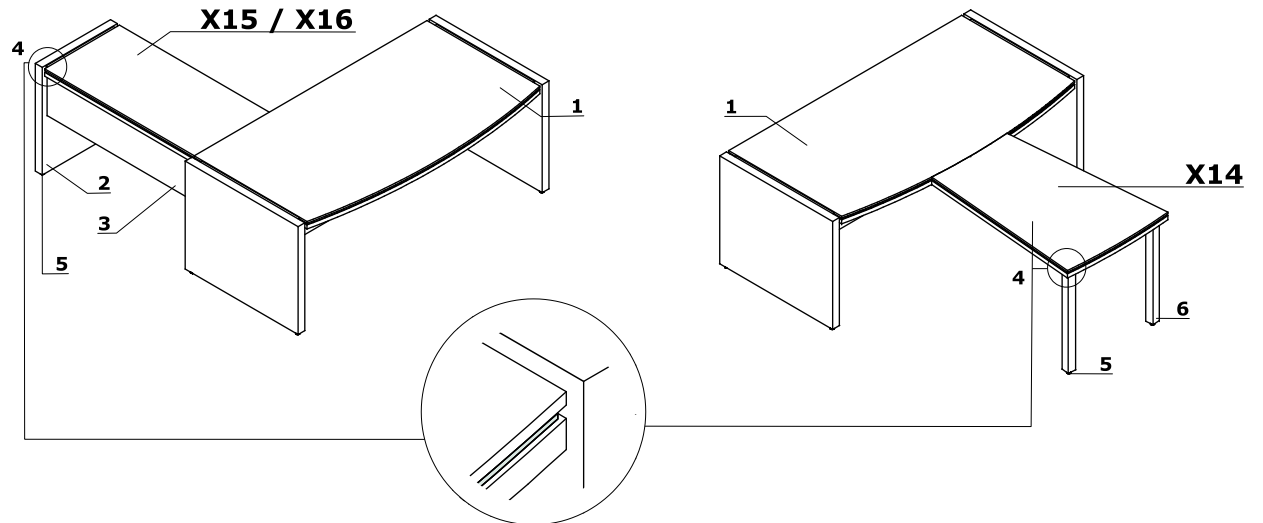

Desks

- 1 **Worktop** - MFC 52 mm (12+12+28 mm), ABS edge 2 mm
- 2 **Base** - MFC 52 mm, ABS edge 2 mm
- 3 **Modesty panel** - MFC 18 mm, ABS edge 2 mm
- 4 **Spacer** - MFC 12 mm, colour: 154 - anthracite
- 5 **Leveling** - 10 mm range

Possible mediaport location

- **Mediaport S91E** - location A, B (1pc);
- **Mediaport S91E** - 2x 230V, 2x RJ45

Desk extensions

- 1 **Worktop** - MFC 52 mm (12+12+28 mm), ABS edge 2 mm
- 2 **Base** - MFC 52 mm, ABS edge 2 mm
- 3 **Modesty panel** - MFC 18 mm, ABS edge 2 mm
- 4 **Spacer** - MFC 12 mm, colour: 154 - anthracite
- 5 **Leveling** - 10 mm range
- 6 **Base** - MFC 61x61 mm, ABS edge 2 mm

ATTENTION - X14 front extension, X15 right extension, X16 left extensio

MFC base meeting tables

- 1 **Worktop** - MFC 52 mm (12+12+28 mm), ABS edge 2 mm
- 2 **Base** - MFC 52 mm, ABS edge 2 mm
- 3 **Modesty panel** - MFC 18 mm, ABS edge 2 mm
- 4 **Spacer** - MFC 12 mm, colour: 154 - anthracite
- 5 **Leveling** - 10 mm range