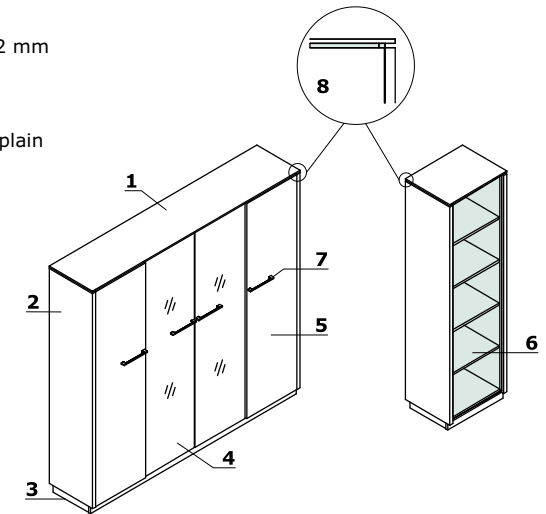

Possible mediaport location

- **Mediaport S91E** - location A, B (1pc);
- **Mediaport S91E** - 2x 230V, 2x RJ45

Desk extensions

- 1 **Worktop** - MFC 52 mm (12+12+28 mm), ABS edge 2 mm
- 2 **Base** - MFC 52 mm, ABS edge 2 mm
- 3 **Modesty panel** - MFC 18 mm, ABS edge 2 mm
- 4 **Spacer** - MFC 12 mm, colour: 154 - anthracite
- 5 **Leveling** - 10 mm range
- 6 **Base** - MFC 61x61 mm, ABS edge 2 mm

ATTENTION - X14 front extension, X15 right extension, X16 left extensio

MFC base meeting tables

- 1 **Worktop** - MFC 52 mm (12+12+28 mm), ABS edge 2 mm
- 2 **Base** - MFC 52 mm, ABS edge 2 mm
- 3 **Modesty panel** - MFC 18 mm, ABS edge 2 mm
- 4 **Spacer** - MFC 12 mm, colour: 154 - anthracite
- 5 **Leveling** - 10 mm range

Disc base meeting tables

- 1 **Worktop** - MFC 52 mm (12+12+28 mm), ABS edge 2 mm
- 2 **Column** - powder coated steel
- 3 **Disc** - stainless steel INOX
- 4 **Spacer** - MFC 12 mm, colour: 154 - anthracite

Storages

- 1 **Top** - MFC 12 mm, ABS edge 2 mm
- 2 **Side panels** - MFC 28 mm, ABS edge 2 mm
- 3 **Base** - MFC 18 mm, ABS edge 2 mm
- 4 **Glass front** - transparent tempered glass 5 mm
- 5 **Front** - MFC 18 mm, ABS edge 2 mm, plain hinge 110°
- 6 **Body** - MFC 18 mm, colour: 154 - anthracite
- 7 **Aluminum handle**
- 8 **Spacer** - colour: M154 - anthracite semi-matt