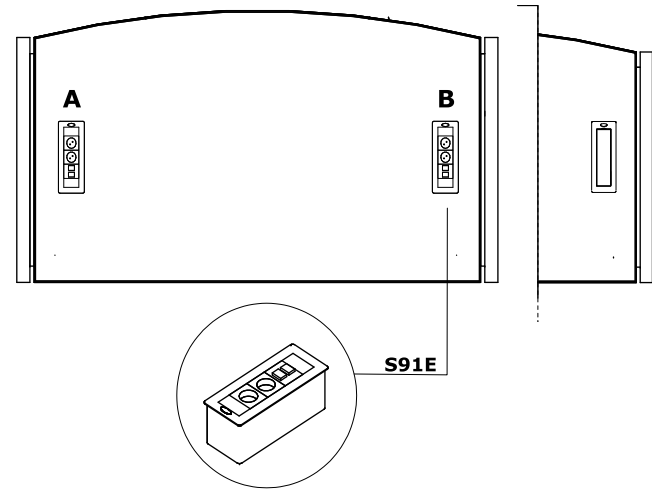

Desks

- 1 **Worktop** - MFC 52 mm (12+12+28 mm), ABS edge 2 mm
- 2 **Base** - MFC 52 mm, ABS edge 2 mm
- 3 **Modesty panel** - MFC 18 mm, ABS edge 2 mm
- 4 **Spacer** - MFC 12 mm, colour: 154 - anthracite
- 5 **Leveling** - 10 mm range

Possible mediaport location

- **Mediaport S91E** - location A, B (1pc);
- **Mediaport S91E** - 2x 230V, 2x RJ45

Desk extensions

- 1 **Worktop** - MFC 52 mm (12+12+28 mm), ABS edge 2 mm
- 2 **Base** - MFC 52 mm, ABS edge 2 mm
- 3 **Modesty panel** - MFC 18 mm, ABS edge 2 mm
- 4 **Spacer** - MFC 12 mm, colour: 154 - anthracite
- 5 **Leveling** - 10 mm range
- 6 **Base** - MFC 61x61 mm, ABS edge 2 mm

ATTENTION - X14 front extension, X15 right extension, X16 left extensio

MFC base meeting tables

- 1 **Worktop** - MFC 52 mm (12+12+28 mm), ABS edge 2 mm
- 2 **Base** - MFC 52 mm, ABS edge 2 mm
- 3 **Modesty panel** - MFC 18 mm, ABS edge 2 mm
- 4 **Spacer** - MFC 12 mm, colour: 154 - anthracite
- 5 **Leveling** - 10 mm range