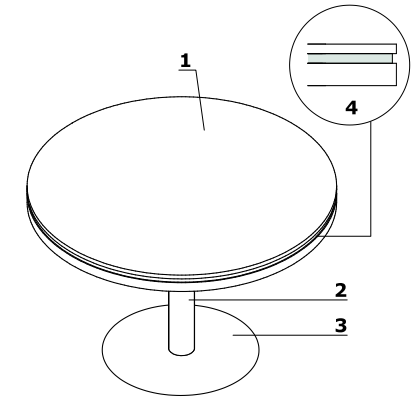

Possible mediaport location

- **Mediaport S91E** - location A, B (1pc);
- **Mediaport S91E** - 2x 230V, 2x RJ45

Desk extensions

- 1 **Worktop** - MFC 52 mm (12+12+28 mm), ABS edge 2 mm
- 2 **Base** - MFC 52 mm, ABS edge 2 mm
- 3 **Modesty panel** - MFC 18 mm, ABS edge 2 mm
- 4 **Spacer** - MFC 12 mm, colour: 154 - anthracite
- 5 **Leveling** - 10 mm range
- 6 **Base** - MFC 61x61 mm, ABS edge 2 mm

ATTENTION - X14 front extension, X15 right extension, X16 left extensio

MFC base meeting tables

- 1 **Worktop** - MFC 52 mm (12+12+28 mm), ABS edge 2 mm
- 2 **Base** - MFC 52 mm, ABS edge 2 mm
- 3 **Modesty panel** - MFC 18 mm, ABS edge 2 mm
- 4 **Spacer** - MFC 12 mm, colour: 154 - anthracite
- 5 **Leveling** - 10 mm range

Disc base meeting tables

- 1 **Worktop** - MFC 52 mm (12+12+28 mm), ABS edge 2 mm
- 2 **Column** - powder coated steel
- 3 **Disc** - stainless steel INOX
- 4 **Spacer** - MFC 12 mm, colour: 154 - anthracite

Storages

- 1 **Top** - MFC 12 mm, ABS edge 2 mm
- 2 **Side panels** - MFC 28 mm, ABS edge 2 mm
- 3 **Base** - MFC 18 mm, ABS edge 2 mm
- 4 **Glass front** - transparent tempered glass 5 mm
- 5 **Front** - MFC 18 mm, ABS edge 2 mm, plain hinge 110°
- 6 **Body** - MFC 18 mm, colour: 154 - anthracite
- 7 **Aluminum handle**
- 8 **Spacer** - colour: M154 - anthracite semi-matt