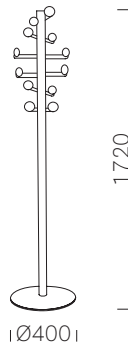

Voilà 5130

PEDRALI
THE ITALIAN ESSENCE

DESIGN
Pedrali R&D

Voilà floor coat hanger in stainless steel with methacrylate hooks

Appendiabiti da terra Voilà in acciaio inox con ganci in metacrilato / Garderobenständer Voilà aus Edelstahl mit Hacken aus Methakrilat / Porte-manteau Voilà en acier inox avec crochets en méthacrylate / Perchero de pie Voilà de acero inox con ganchos de metacrilato

COLOURS - COLORI - FARBEN - COLORIS - COLORES

Trasparente

Trasparente / Durchsichtig / Transparent / Transparente

• BASE - BASE - BODENPLATTE - BASE - BASE

Ø400 mm, cast iron, sandblasted, epoxy-polyester powder coating, with feet in technopolymer

Ø400 mm, ghisa, sabbiata, verniciata con polvere epossipoliestere, con piedini in tecnopolimero / Ø400 mm, Gusseisen, Sandgestrahlt, epoxid-polyester pulverbeschichtet, mit Gleiter aus Technopolymer / Ø400 mm, fonte, sablée, vernissage à poudre époxy-polyester, avec patins en technopolymère / Ø400 mm, hierro fundido, arenada, barnizada con polvo epoxi-poliéster, con tacos en tecnopolimero

Tube Ø50 mm, stainless steel AISI 304 - tubular holders Ø20 mm, stainless steel AISI 304

Tubo Ø50 mm, acciaio inox AISI 304 - bracci in tubo Ø20 mm, acciaio inox AISI 304 / Rohr Ø50 mm, Edelstahl AISI 304 - Arme aus Rohr Ø20 mm, Edelstahl AISI 304 / Tube Ø50 mm, acier inox AISI 304 - branches en tube Ø20 mm, acier inox AISI 304 / Tubo Ø50 mm, acero inoxidable AISI 304 - brazos de tubo Ø20 mm, acero inoxidable AISI 304