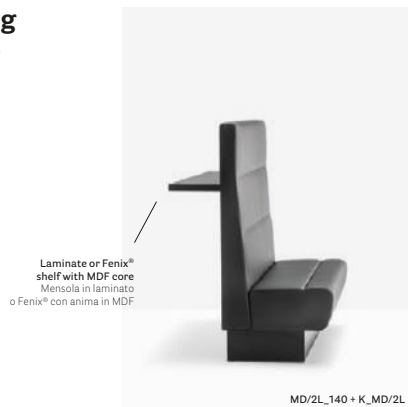

Modular seating

Seduta modulare