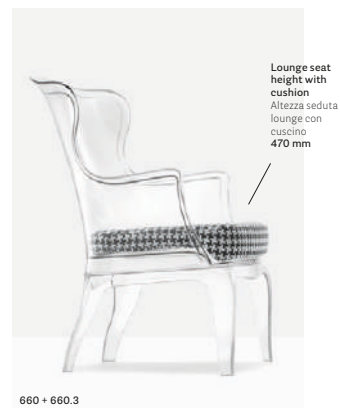

Lounge armchair

Poltrona lounge