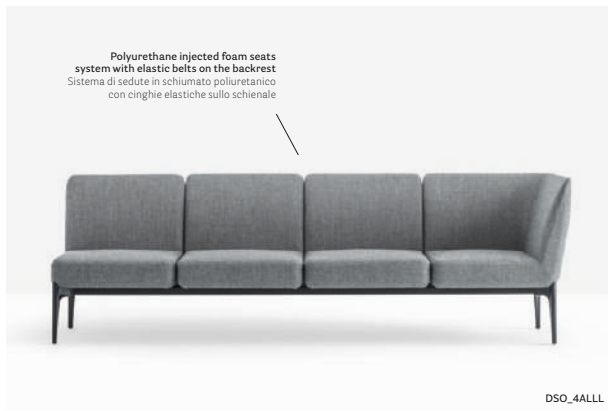

Modular seating

Seduta modulare

DSO_4ALL