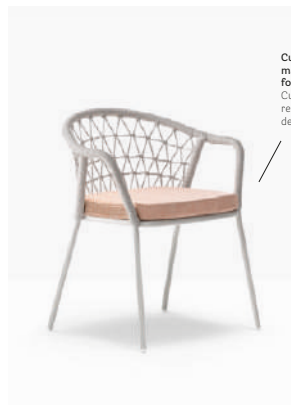

Armchair Poltrona

3675

3675.8

Stackable
Impilabile