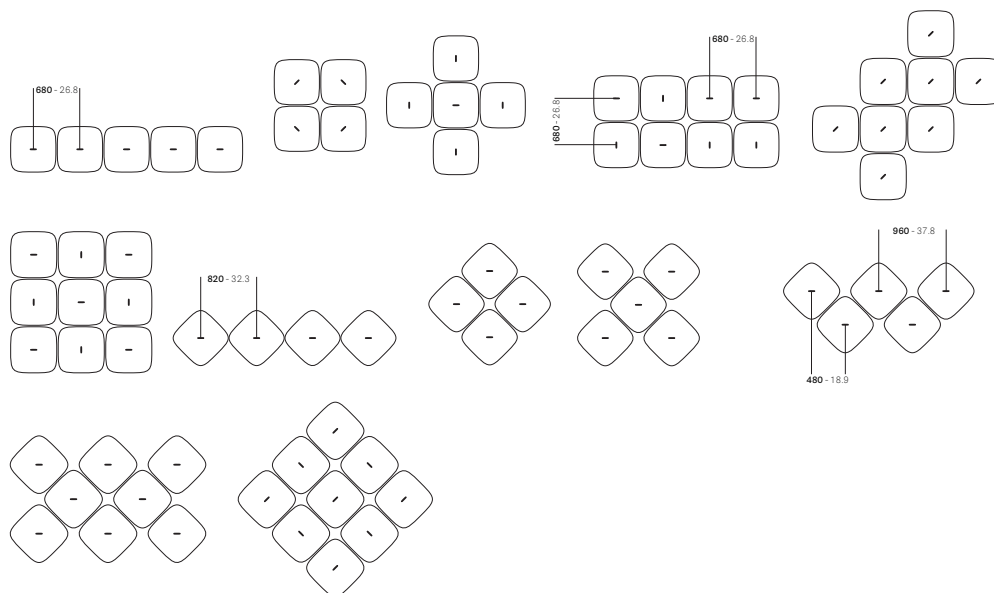

EXAMPLE OF COMBINATIONS

Esempi di configurazioni
Beispiele für Konfigurationen
Exemples de configurations
Ejemplos de configuraciones

REGULATIONS AND CERTIFICATES

Normative e Certificazioni
Bestimmungen und Zertifikat
Normatives et certifications
Normativas y certificados

• PRODUCT CERTIFICATIONS - CERTIFICAZIONI DI PRODOTTO - PRODUKTZERTIFIZIERUNGEN - CERTIFICATIONS DE PRODUITS - CERTIFICACIONES DE PRODUCTO

EN: Reverberation chamber, acoustic test EN ISO 354:2003, test report 17015MAL-11CA044

IT: Camera riverbante, test acustico EN ISO 354:2003, rapporto di prova 17015MAL-11CA044

DE: Hallraum, akustische Prüfung EN ISO 354:2003, Prüfbericht 17015MAL-11CA044

FR: Chambre réverbérante, essai acoustique EN ISO 354:2003, rapport d'essai 17015MAL-11CA044

ES: Cámara de reverberación, ensayo acústico EN ISO 354:2003, informe de ensayo 17015MAL-11CA044

• ENVIRONMENTAL IMPACT - IMPATTO AMBIENTALE - UMWELTBELASTUNG - IMPACT DUR L'ENVIRONNEMENT - IMPACTO AMBIENTAL

MATERIAL Materiale	Kg WEIGHT Peso	% TOTAL ITEM Totale articolo	MATERIAL RECYCLABILITY Riciclabilità del materiale	% MINIMUM RECYCLED AT ORIGIN Minima riciclato all'origine	% RECYCLABLE END OF PRODUCT LIFE Riciclabile fine vita prodotto
Steel Acciaio	0,012	0,96	YES	33,2	100
Zamak Zama	0,018	1,44	YES	50	100
Polyamide Poliammide	0,09	7,19	YES	0	100
Polyester Poliestere	0,9	71,94	NO	0	0
Fabric Tessuto	0,23	18,47	NO	0	0
TOTAL TOTALE	1,25 Kg	--	--	1 %	9,6 %

• COMPANY CERTIFICATIONS - CERTIFICAZIONI AZIENDALI - UNTERNEHMENSZERTIFIZIERUNGEN - CERTIFICATIONS D'ENTREPRISE - CERTIFICACIONES DE LA EMPRESA

ISO 14001
Environmental management system
Sistema di gestione ambientale

ISO 9001
Quality management system
Sistema di gestione della qualità