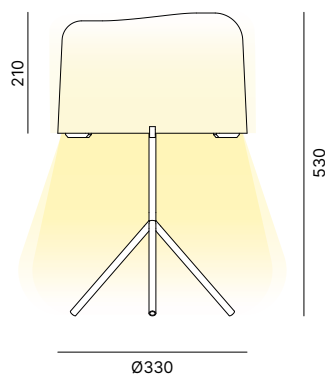

Table lamp

OLA

Table lamp with fibreglass shade and black powder coated metal frame.
Lampada da tavolo con paralume in fibra di vetro, stelo in metallo verniciato nero.

MAX 1XE27 100W
220-240V
ON-OFF | Dimmer

CE IP20

DESIGN LIGHTING