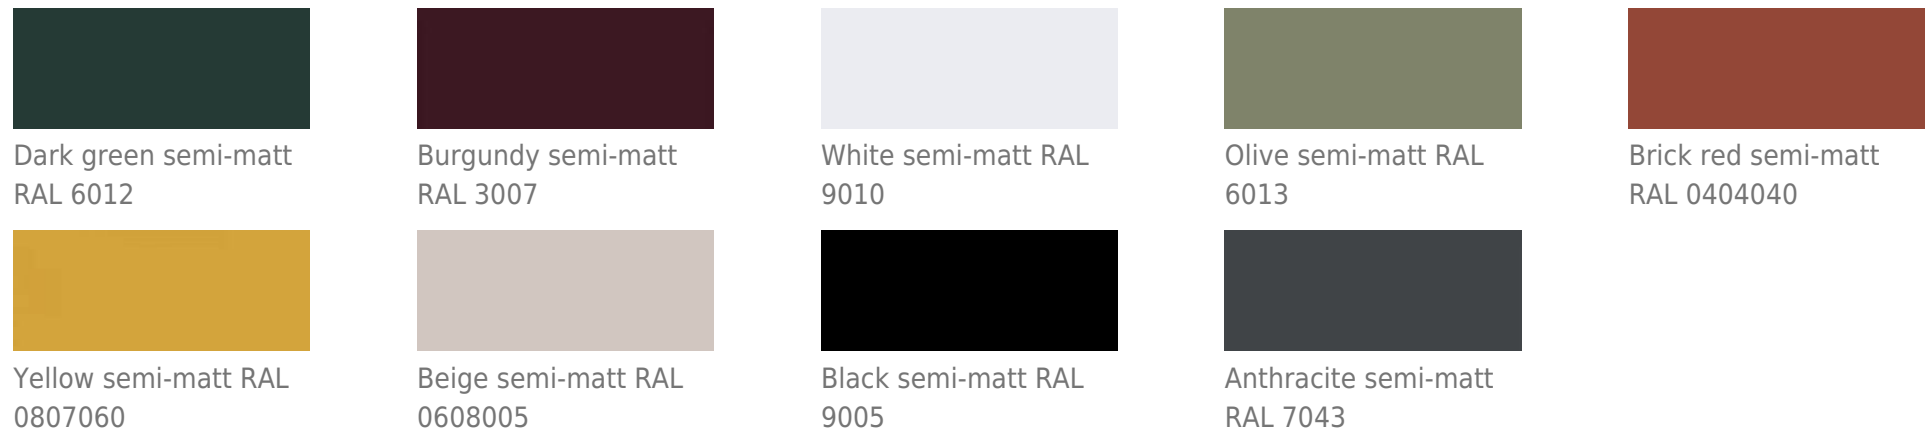

AS-111 Light grey

AS-971 Light green

AS-981 Dark green

Leather - IV Price group

L-01 Black

L-02 Dark green

L-03 Navy blue

L-04 Light brown

L-05 Dark brown

L-06 Grey

L-07 Beige

Colour of the seat - Plastic

Colour of the base - Metals

Medley - II Price group

M-68005 Dark olive green

M-67006 Light blue

M-66008 Grey

M-64019 Red

M-63064 Pink

M-60999 Black

M-61189 Beige

M-60003 Light grey

M-62054 Mustard

M-62002 Yellow

V-03 Yellow

V-04 Grey

V-07 Dark grey

V-18 Aquamarine

V-19 Blue

V-12 Black

V-11 Rusty

V-29 Dark green