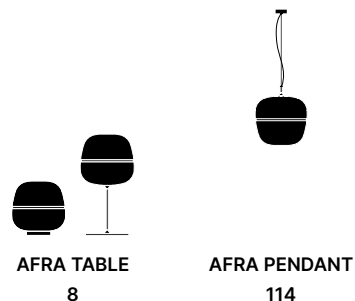

Matt White

Black Goffratino

Gold

Bronze

Corten

Afra collection

AFRA TABLE
8

AFRA PENDANT
114