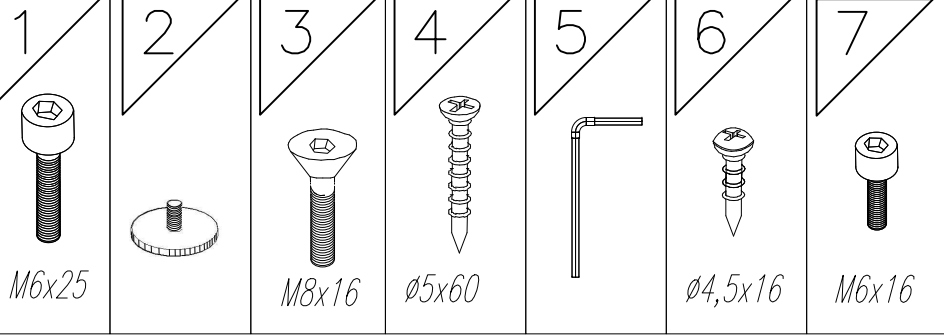

BOT

SINGLE DESK

BOT

*PODŁĄCZENIE DO SIECI ELEKTRYCZNEJ BEZ ZAKOŃCZONEGO MONTAŻU
JEST ZABRONIONE!*

*WARNING! PLUGGING INTO YOUR ELECTRICAL OUTLET WITHOUT PROPER
AND COMPLETE INSTALLATION IS STRICTLY PROHIBITED.*

VERBINDUNG MIT DER ELEKTRISCHEN NETZ VOR DEM MONTAGEENDE IST VERBOTEN!

NE PAS BRANCHER AVANT QUE LE PRODUIT SOIT ENTIÈREMENT MONTE !

Не включать в розетку пока не будет завершен монтаж.

B

A

*Przykręcić śruby z dużą siłą.
Put the screws strongly.
Anschrauben die Schrauben
staerklich.*