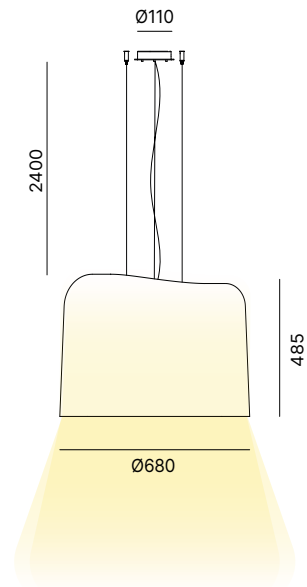

Pendant lamp with fibreglass shade.  
Lampada a sospensione con paralume in fibra di vetro.

MAX 3XE27 60W  
220-240V  
T/fase

CE IP20 

SHADE FINISH OPTIONS  
FINITURE PARALUME

White fibreglass    Red fibreglass    Orange fibreglass    Gold fibreglass    Silver fibreglass