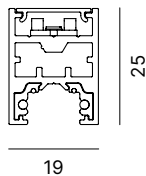

Micro track 48V
Micro binario 48V

CE IP20

LENGHT / LUNGHEZZA
1000 - 2000 - 3000 mm

FINISH / FINITURA
Black Goffratino

DESIGN LIGHTING