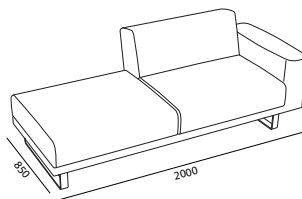

LARGE

OAVAN321

TAVOLINO ANGOLARE

Tavolino angolare (A) utilizzabile anche singolarmente (B)