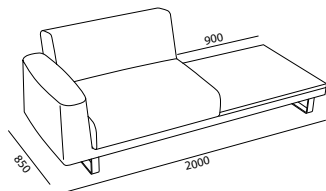

#### STRUTTURA

Struttura in tubo di acciaio verniciato; struttura bracciolo in tondino di acciaio.

Sedile e schienale interni in multistrato di betulla.

Piano tavolino in melaminico sp. 30 mm in varie finiture con bordo ABS.

### DIMENSIONI

Dimensioni espresse in millimetri

seduta small/medium

L 650 H 420 P 500

schienale small/medium

L 650 H 300

bracciolo

L 200 H 580 P 750

## LARGE

OAVAN301

OAVAN302

OAVAN303

OAVAN312

OAVAN313

OAVAN314

OAVAN316