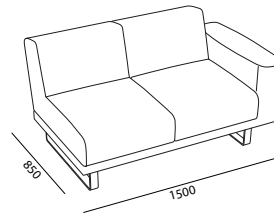

#### STRUTTURA

Struttura in tubo di acciaio verniciato; struttura bracciolo in tondino di acciaio.

Sedile e schienale interni in multistrato di betulla.

Piano tavolino in melaminico sp. 30 mm in varie finiture con bordo ABS.

### DIMENSIONI

Dimensioni espresse in millimetri

seduta small/medium

L 650 H 420 P 500

schienale small/medium

L 650 H 300

bracciolo

L 200 H 580 P 750

seduta large

L 900 H 420 P 500

schienale large

L 900 H 300

SMALL

OAVAN101

OAVAN102

OAVAN103

OAVAN107

OAVAN105

OAVAN106

MEDIUM

OAVAN201

OAVAN202

OAVAN203

OAVAN212