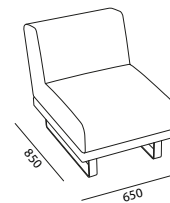

#### STRUTTURA

Struttura in tubo di acciaio verniciato; struttura bracciolo in tondino di acciaio.

Sedile e schienale interni in multistrato di betulla.

Piano tavolino in melaminico sp. 30 mm in varie finiture con bordo ABS.

### DIMENSIONI

Dimensioni espresse in millimetri

seduta small/medium

L 650 H 420 P 500

schienale small/medium

L 650 H 300

bracciolo

L 200 H 580 P 750

seduta large

L 900 H 420 P 500

schienale large

L 900 H 300

SMALL

OAVAN101

OAVAN102

OAVAN103