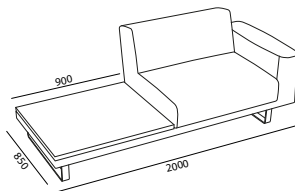

#### STRUTTURA

Struttura in tubo di acciaio verniciato; struttura bracciolo in tondino di acciaio.

Sedile e schienale interni in multistrato di betulla.

Piano tavolino in melaminico sp. 30 mm in varie finiture con bordo ABS.

### DIMENSIONI

Dimensioni espresse in millimetri

seduta small/medium

L 650 H 420 P 500

schienale small/medium

L 650 H 300

bracciolo

L 200 H 580 P 750

## LARGE

OAVAN301

OAVAN302

OAVAN303

OAVAN312

OAVAN313

OAVAN314

OAVAN316