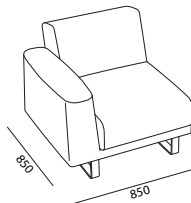

#### STRUTTURA

Struttura in tubo di acciaio verniciato; struttura bracciolo in tondino di acciaio.

Sedile e schienale interni in multistrato di betulla.

Piano tavolino in melaminico sp. 30 mm in varie finiture con bordo ABS.

### DIMENSIONI

Dimensioni espresse in millimetri

seduta small/medium

L 650 H 420 P 500

schienale small/medium

L 650 H 300

bracciolo

L 200 H 580 P 750

seduta large

L 900 H 420 P 500

schienale large

L 900 H 300

SMALL

OAVAN101

OAVAN102

OAVAN103