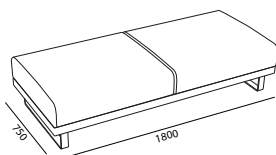

### DIMENSIONI

Dimensioni espresse in millimetri

seduta small/medium

L 650 H 420 P 500

schienale small/medium

L 650 H 300

bracciolo

L 200 H 580 P 750

## LARGE

OAVAN301

OAVAN302

OAVAN303

OAVAN312

OAVAN313

OAVAN314

OAVAN316