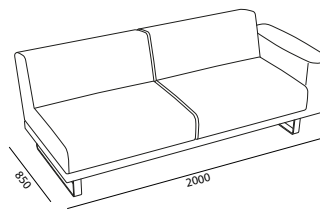

LARGE

OAVAN303

TAVOLINO ANGOLARE

Tavolino angolare (A) utilizzabile anche singolarmente (B)