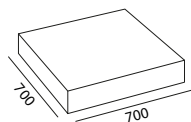

TAVOLINO ANGOLARE

Tavolino angolare (A) utilizzabile anche singolarmente (B)

CT45207