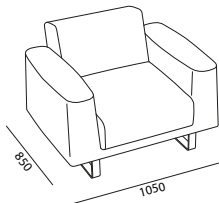

#### STRUTTURA

Struttura in tubo di acciaio verniciato; struttura bracciolo in tondino di acciaio.

Sedile e schienale interni in multistrato di betulla.

Piano tavolino in melaminico sp. 30 mm in varie finiture con bordo ABS.

### DIMENSIONI

Dimensioni espresse in millimetri

seduta small/medium

L 650 H 420 P 500

schienale small/medium

L 650 H 300

bracciolo

L 200 H 580 P 750

seduta large

L 900 H 420 P 500

schienale large

L 900 H 300

SMALL

OAVAN101

OAVAN102

OAVAN103