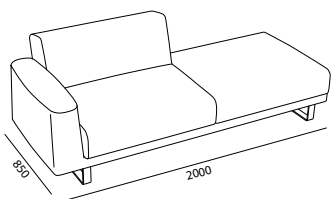

LARGE

OAVAN320

TAVOLINO ANGOLARE

Tavolino angolare (A) utilizzabile anche singolarmente (B)