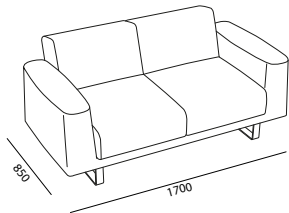

#### STRUTTURA

Struttura in tubo di acciaio verniciato; struttura bracciolo in tondino di acciaio.

Sedile e schienale interni in multistrato di betulla.

Piano tavolino in melaminico sp. 30 mm in varie finiture con bordo ABS.

### DIMENSIONI

Dimensioni espresse in millimetri

seduta small/medium

L 650 H 420 P 500

schienale small/medium

L 650 H 300

bracciolo

L 200 H 580 P 750

seduta large

L 900 H 420 P 500

schienale large

L 900 H 300

SMALL

OAVAN101

OAVAN102

OAVAN103

OAVAN107

OAVAN105

OAVAN106

MEDIUM

OAVAN201

OAVAN202

OAVAN203

OAVAN212