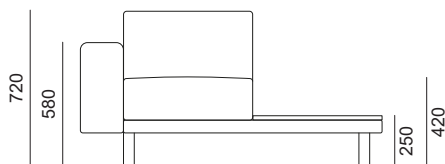

### DIMENSIONI

Dimensioni espresse in millimetri

seduta small/medium

L 650 H 420 P 500

schienale small/medium

L 650 H 300

bracciolo

L 200 H 580 P 750

seduta large

L 900 H 420 P 500

schienale large

L 900 H 300

SMALL

OAVAN101

OAVAN102

OAVAN103