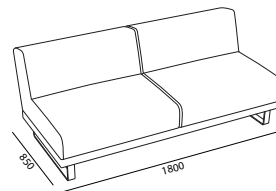

#### STRUTTURA

Struttura in tubo di acciaio verniciato; struttura bracciolo in tondino di acciaio.

Sedile e schienale interni in multistrato di betulla.

Piano tavolino in melaminico sp. 30 mm in varie finiture con bordo ABS.

### DIMENSIONI

Dimensioni espresse in millimetri

seduta small/medium

L 650 H 420 P 500

schienale small/medium

L 650 H 300

bracciolo

L 200 H 580 P 750

## LARGE

OAVAN301

OAVAN302

OAVAN303

OAVAN312

OAVAN313

OAVAN314

OAVAN316