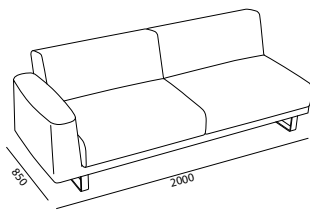

LARGE

OAVAN302

TAVOLINO ANGOLARE

Tavolino angolare (A) utilizzabile anche singolarmente (B)