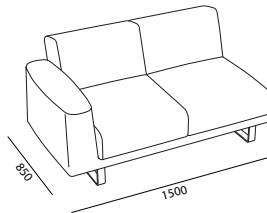

#### STRUTTURA

Struttura in tubo di acciaio verniciato; struttura bracciolo in tondino di acciaio.

Sedile e schienale interni in multistrato di betulla.

Piano tavolino in melaminico sp. 30 mm in varie finiture con bordo ABS.

### DIMENSIONI

Dimensioni espresse in millimetri

seduta small/medium

L 650 H 420 P 500

schienale small/medium

L 650 H 300

bracciolo

L 200 H 580 P 750

seduta large

L 900 H 420 P 500

schienale large

L 900 H 300

SMALL

OAVAN101

OAVAN102

OAVAN103

OAVAN107

OAVAN105

OAVAN106

MEDIUM

OAVAN201

OAVAN202

OAVAN203

OAVAN212