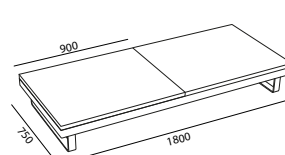

LARGE

OAVAN318

TAVOLINO ANGOLARE

Tavolino angolare (A) utilizzabile anche singolarmente (B)