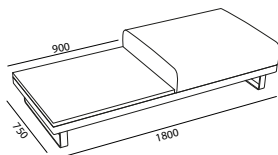

### DIMENSIONI

Dimensioni espresse in millimetri

seduta small/medium

L 650 H 420 P 500

schienale small/medium

L 650 H 300

bracciolo

L 200 H 580 P 750

## LARGE

OAVAN301

OAVAN302

OAVAN303

OAVAN312

OAVAN313

OAVAN314

OAVAN316