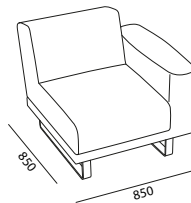

#### STRUTTURA

Struttura in tubo di acciaio verniciato; struttura bracciolo in tondino di acciaio.

Sedile e schienale interni in multistrato di betulla.

Piano tavolino in melaminico sp. 30 mm in varie finiture con bordo ABS.

### DIMENSIONI

Dimensioni espresse in millimetri

seduta small/medium

L 650 H 420 P 500

schienale small/medium

L 650 H 300

bracciolo

L 200 H 580 P 750

seduta large

L 900 H 420 P 500

schienale large

L 900 H 300

SMALL

OAVAN101

OAVAN102

OAVAN103