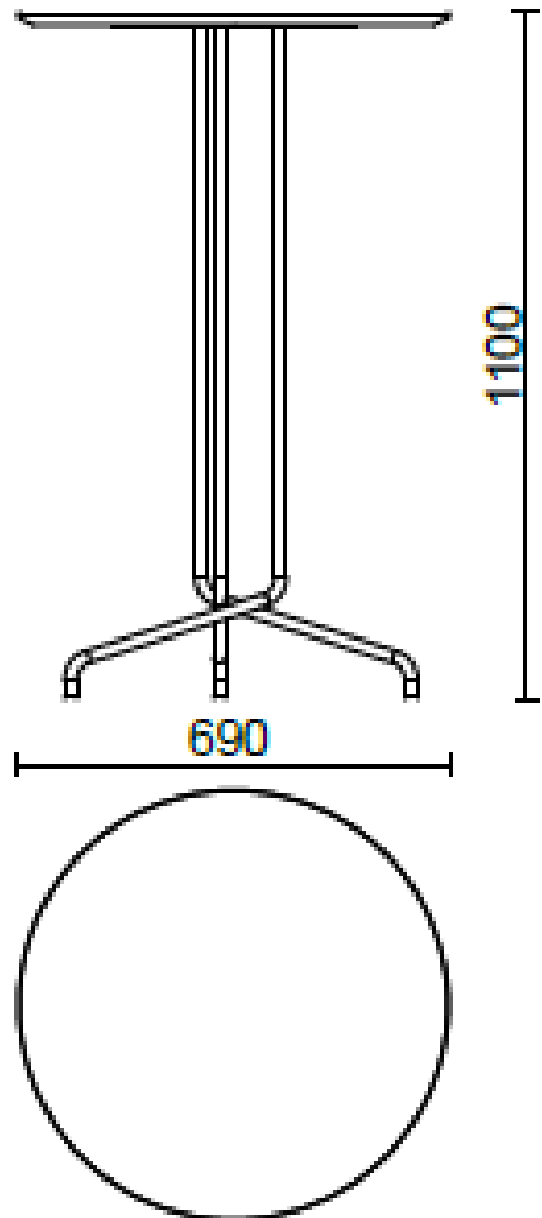

Bistrot

Con base in acciaio verniciato in tre altezze e top in diverse finiture, il tavolo Bistrot (Dorigo Design) è adatto sia ad ambienti indoor che outdoor.

Modelli

H 350 top ?
690 mm

H 740 top ?
690 mm

H 1100 top ?
690 mm

H 1100 top ?
550 mm