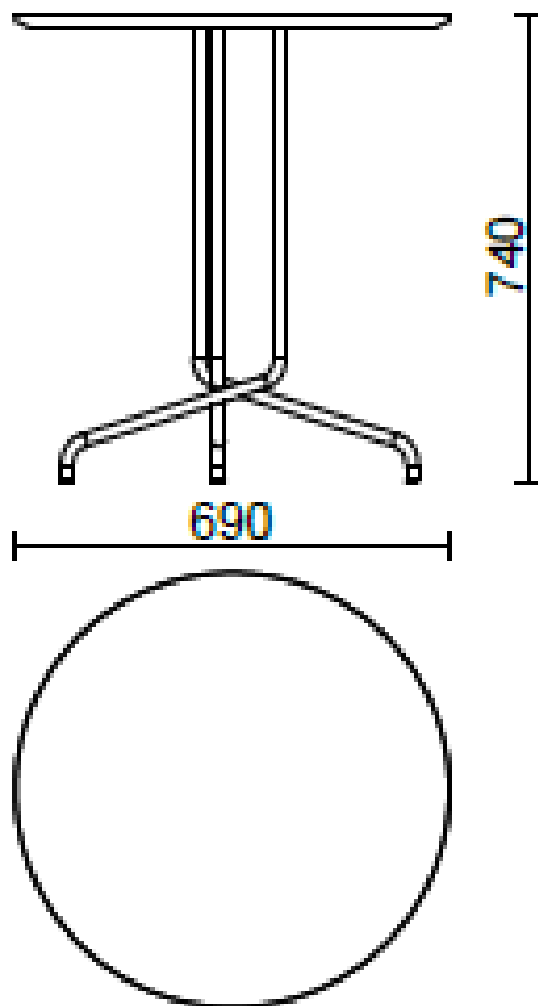

Bistrot

Con base in acciaio verniciato in tre altezze e top in diverse finiture, il tavolo Bistrot (Dorigo Design) è adatto sia ad ambienti indoor che outdoor.

Modelli

H 350 top ?
690 mm

H 740 top ?
690 mm

H 1100 top ?
690 mm

H 1100 top ?
550 mm