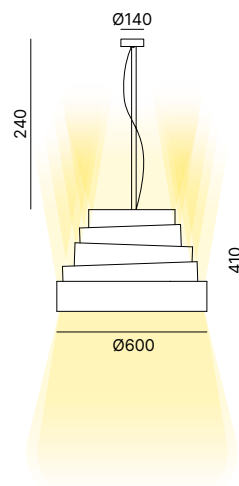

Pendant lamp with honeycomb fabric shade.
Lampada a sospensione con paralume in tessuto a nido d'ape.

MAX 3XE27 60W
220-240V
T/fase

CE IP20 

SHADE FINISH OPTIONS
FINITURE PARALUME

White

Black

CEILING ROSE
ROSONE

Matt White

Babel collection

BABEL FLOOR
64