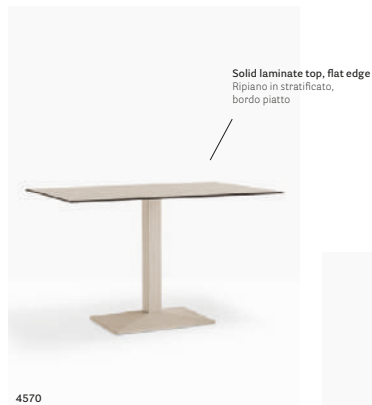

tops
riplani

→ see page 236
vedi pagina 236

→ see from page 240
vedi da pagina 240

Quadra

Geometric symbiosis

DESIGN
Pedrali R&D, 1998

EN — Perfect expression of solid geometry, the Quadra table is symbol of stability and functionality. The column with a square section is fixed to the pyramid-shaped base.

IT — Espressione perfetta della geometria solida, il tavolo Quadra è emblema di stabilità e funzionalità. Alla base di forma piramidale viene fissata la colonna a sezione quadrata.

Table Tavolo

Note di gusto