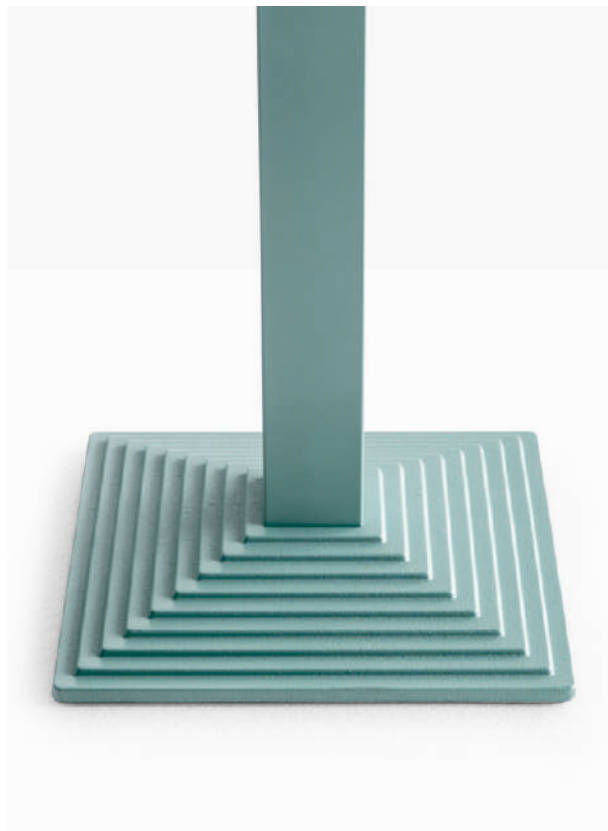

Step

DESIGN
Pedrali R&D, 1996

EN — The Step table is characterized by a cast-iron base defined by a stepped architecture. The base can be round, square or rectangular and it is proposed in different sizes and finishes.

IT — Il tavolo Step è caratterizzato da una base in ghisa definita da un'architettura a gradini. Tondo, quadrato o rettangolare è proposto in diverse dimensioni e finiture.

Table

Tavolo

4610

Dining table base,
cast-iron base