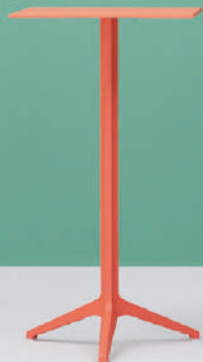

Steel Tops

Ripiani in Lamiera

EN — Galvanized or stainless steel tops with waterproof MDF core, they are long lasting and versatile. Powder coated in different colours to satisfy every furnishing need. Suitable also for outdoor use.

IT — Ripiani in acciaio zincato o acciaio inox, con anima in MDF idrofuogo, durevoli e versatili. Sono verniciati a polvere in una vasta palette di colori per soddisfare tutte le esigenze di arredo. Ideali anche per l'outdoor.

Thickness
Spessore
12 mm