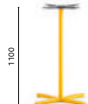

530x530; Ø 700

COLUMN Ø 50
TOP MAX 700x700; Ø 700

4758

Dining table base,
cast-iron base