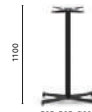

COLUMN Ø 50
TOP MAX 700x700, Ø 800