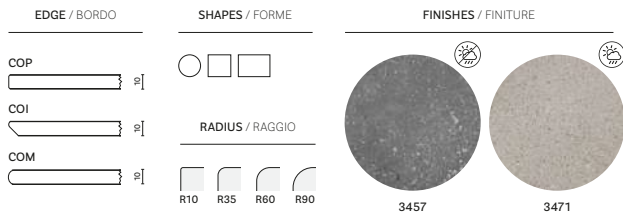

4517*

DINING

Solid laminate top, colour 3294 ripiano in stratificato, colore 3294
 Table tavolo Inox
 Chair sedia Frida
 Lighting lampada L004

COMPACT - BLACK CORE / COMPACT - ANIMA NERA

EDGE / BORDO	SHAPES / FORME	RADIUS / RAGGIO	FINISHES / FINITURE 
<p>COP</p> 		 <p>R10 R35 R60 R90</p>	 <p>3294</p>
<p>COP</p>  <p>COI</p>  <p>COM</p> 	 <p> for Stylus Table bases only solo per basamenti Stylus</p>	 <p>R10 R35 R60 R90</p>	 <p>2810</p>