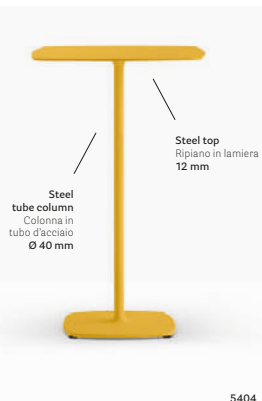

Steel top
Ripiano in lamiera
12 mm