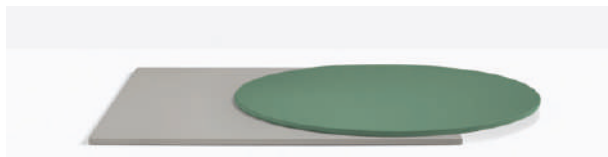

STEEL / LAMIERA

MARINE PLYWOOD CORE / ANIMA IN MULTISTRATO MARINO

EDGE / BORDO

SHAPES AND SIZES / FORME E MISURE

Ø 585, Ø 700

582x582, 700x700, 800x800

STEEL / LAMIERA

FINISHES STANDARD / FINITURE STANDARD

RA100E

GI100E

AR500E

RO200E

TEE

MGE

VE600E

VE100E

AZ100E

BL500E

BL300E

BI200E

BE200E

GAE