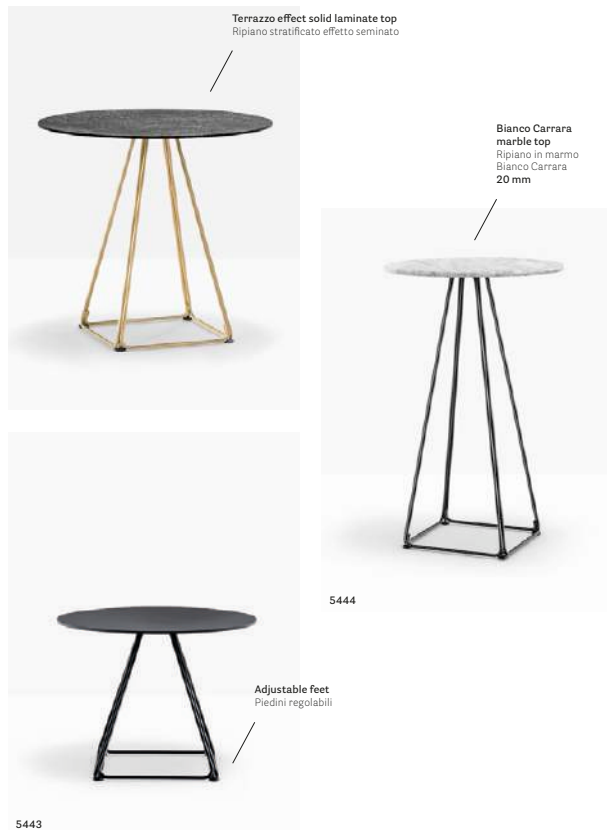

IT — Il tavolo Lunar parla il linguaggio della leggerezza, lasciando spazio al vuoto, all'architettura, all'ambiente nel quale si inserisce. Il basamento nasce dall'unione di quattro trapezi realizzati in tondino d'acciaio e può essere abbinato a ripiani di differenti dimensioni e finiture.

Table tavolo Lunar
Steel top ripiano in lamiera
Armchair poltrona Intrigo

Table Tavolo

Italiano Restaurant

Sheikh Zayed City, Egypt

Project: Restaurant

Products: Lunar table,
Intrigo armchair

SIZES / DIMENSIONI