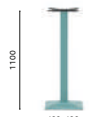

400x400
COLUMN 80x80
TOP MAX 700x700

4640

Dining table base,
cast-iron base