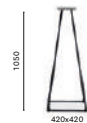

TOP MAX 800x800; Ø 800

5444

Steel poseur table base

TOP MAX 700x700; Ø 700

FINISHES / FINITURE

→ see page 236

vedi pagina 236

tops

ripiani

→ see from page 240

vedi da pagina 240

gold lacquered

laccato oro