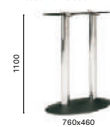

4504

Poseur table base,
cast-iron base

COLUMN 2x Ø 76
TOP MAX 1200x700

FINISHES / FINITURE

AC
Brushed
Satinato

steel column / colonna in acciaio

CR
Chromed
Cromato

oak column / colonna in rovere

RS
Bleached oak
Rovere sbiancato

W
Wenge
Wengé

any standard colour in powder coated finish table base
basamento verniciato in tutti i colori standard

→ see page 236
vedi pagina 236

tops
ripiani

→ see from page 240
vedi da pagina 240