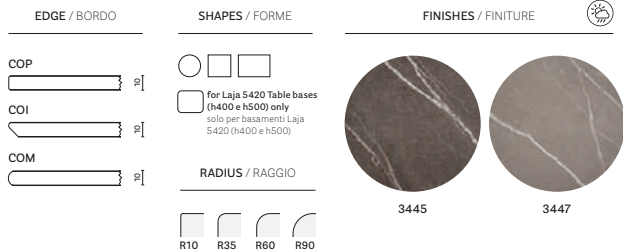

4517*

DINING

Solid laminate top, colour 3294 ripiano in stratificato, colore 3294
 Table tavolo Inox
 Chair sedia Frida
 Lighting lampada L004

COMPACT - BLACK CORE / COMPACT - ANIMA NERA

EDGE / BORDO	SHAPES / FORME	RADIUS / RAGGIO	FINISHES / FINITURE 
<p>COP</p> 		 <p>R10 R35 R60 R90</p>	 <p>3294</p>
<p>COP</p>  <p>COI</p>  <p>COM</p> 	 <p> for Stylus Table bases only solo per basamenti Stylus</p>	 <p>R10 R35 R60 R90</p>	 <p>2810</p>