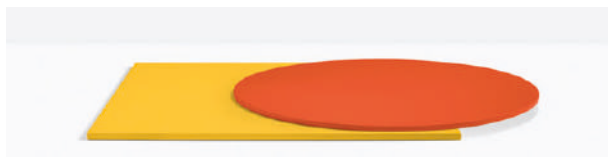

STEEL / LAMIERA

MARINE PLYWOOD CORE / ANIMA IN MULTISTRATO MARINO

EDGE / BORDO

SHAPES AND SIZES / FORME E MISURE

Ø 585, Ø 700

582x582, 700x700, 800x800

STEEL / LAMIERA

FINISHES STANDARD / FINITURE STANDARD

RA100E

GI100E

AR500E

RO200E

TEE

MGE

VE600E

VE100E

AZ100E

BL500E

BL300E

BI200E

BE200E

GAE