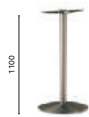

Ø 550
COLUMN Ø 76
TOP MAX 700x700; Ø 900

4620

Dining table base,
cast-iron base