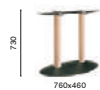

4500/RV

Dining table base,
oak column, cast-iron base

COLUMN 2x Ø 76
TOP MAX 1400x850