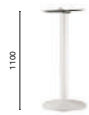

Ø 440
COLUMN Ø 76
TOP MAX Ø 700

4630

Dining table base,
cast-iron base