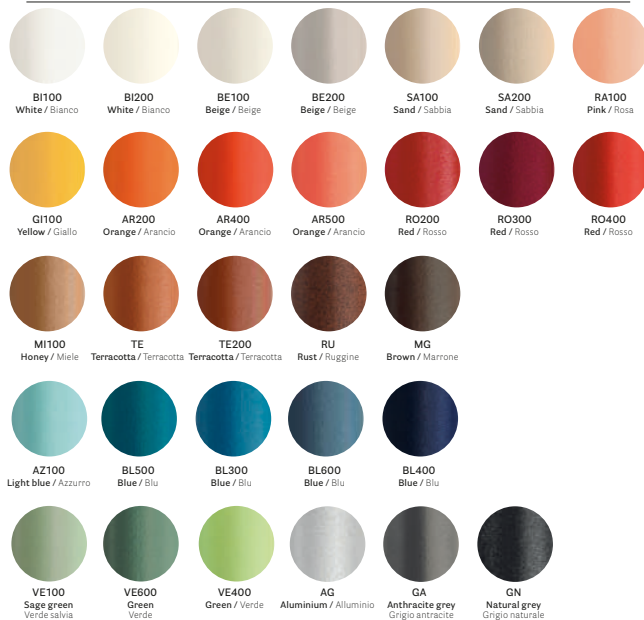

INDOOR FINISHES / FINITURE PER INTERNO

smooth matt finishes / finitura liscia opaca

OUTDOOR FINISHES / FINITURE PER ESTERNO