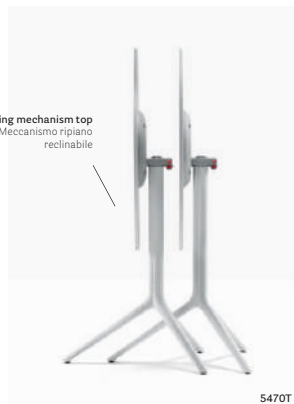

OUTDOOR

COFFEE BREAK

OUTDOOR

OUTDOOR

Table Tavolo

Available in different heights:
Disponibile in diverse altezze:
500, 730, 1080 mm

Outdoor table top in
"Breccia Aurora"
composite marble
Ripiano per outdoor in
agglomerato di marmo
finitura "Breccia Aurora"