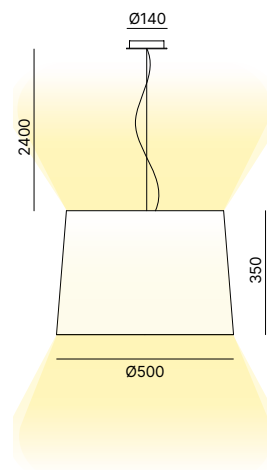

Pendant lamp with linen or cotton shade.
Lampada a sospensione con paralume in lino o cotone.

MAX 3XE27 60W
220-240V
T/fase

CE IP20 

SHADE FINISH OPTIONS
FINITURE PARALUME

Natural Linen Black Cotton

CEILING ROSE
ROSONE