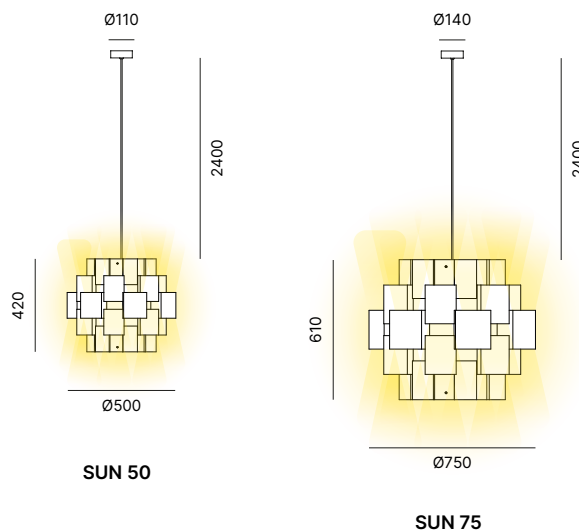

Pendant lamp with fabric shade.
Lampada a sospensione con paralume in tessuto.

Sun 50

MAX 1XE27 100W
220-240V
T/fase

Sun 75

MAX 3XE27 60W
220-240V
T/fase

CE IP20 

SHADE FINISH OPTIONS
FINITURE PARALUME

White fabric