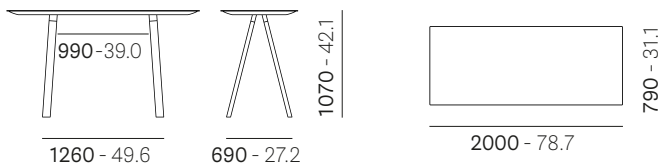

THICKNESS TOP

SOLID LAMINATE

6mm - 0.24" 12mm - 0.47"

Disassembled mc 0,42
Da assemblare ft³ 14.8

kg 42,5
lb 93,7

kg 51.8
lb 114.2

MATERIALS

Materiali
Materialien
Matériaux
Materiales

• TOP - RIPIANO - TISCHPLATTE - PLATEAU - SOBRE

EN: Solid laminate top
IT: Ripiano in stratificato
DE: Kompakt-Tischplatte
FR: Plateau stratifiés
ES: Sobre compacto

TOP FINISH - FINITURA RIPIANO - AUSFÜHRUNG DER TISCHPLATTE - FINITION PLATEAU - ACABADO SOBRE

SOLID LAMINATE

TOP / RIPIANO / TISCHPLATTE / PLATEAU / SOBRE
6 mm thickness / Spessore 6 mm / Stärke 6 mm / Épaisseur 6 mm / Espesor 6 mm
Flat edge / Bordo piatto / Flache Kante / Chant plat / Canto rec
White core / Anima bianca / Weißer Kern / Coeur blanc / Alma blanco

CFC_BI FNP_3455*

*Anti-fingerprint finish
Finitura anti-impronta

TOP / RIPIANO / TISCHPLATTE / PLATEAU / SOBRE
6 mm thickness / Spessore 6 mm / Stärke 6 mm / Épaisseur 6 mm / Espesor 6 mm
Flat edge / Bordo piatto / Flache Kante / Chant plat / Canto rec
Black core / Anima nera / Schwarzer kern / Coeur noir / Alma negra

FNP_NE* FNP_3452*

*Anti-fingerprint finish
Finitura anti-impronta

TOP / RIPIANO / TISCHPLATTE / PLATEAU / SOBRE
12 mm thickness / Spessore 12 mm / Stärke 12 mm / Épaisseur 12 mm / Espesor 12 mm
Flat edge / Bordo piatto / Flache Kante / Chant plat / Canto rec
Plywood core / Anima in multistrati / Sperrholzkern / Coeur en multiplis / Alma en contrachapada

FMP_NE*

*Anti-fingerprint finish
Finitura anti-impronta