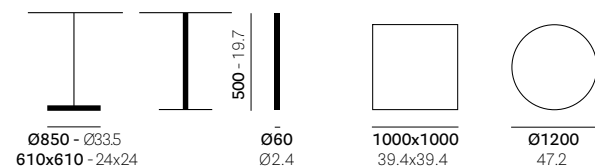

ES: Base de cuatro radios de fundición a presión de aluminio y pie en forma cuadrilobulada de aluminio extruido

mm - in

• 5477

TOP MAX

Disassembled
Da assemblare

mc 0,113
ft³ 3.9

kg 8,5
lb 18.7

Q.ty/pallet

• 5477 H500

TOP MAX

Disassembled
Da assemblare

mc 0,113
ft³ 3.9

kg 8
lb 17.6

Q.ty/pallet

MATERIALS

Materiali
Materialien
Matériaux
Materiales