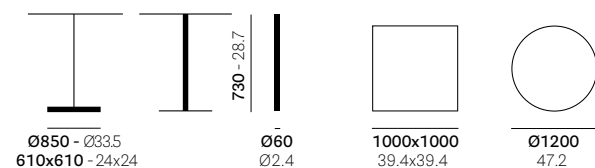

• 5477

TOP MAX