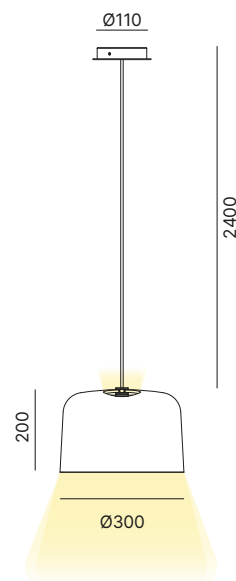

Pendant lamp with pottery shade in different colors with glossy white inside.
Lampada a sospensione con paralume in ceramica in varie finiture con interno smaltato bianco lucido.

MAX 1XE27 100W
220-240V
T/fase

CE IP20