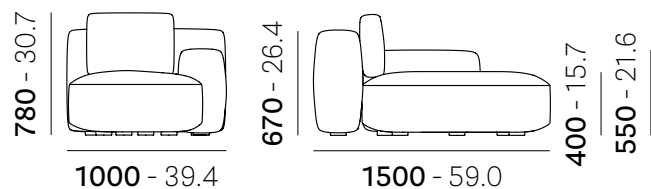

JEFF001 - JEFF002 - JEFF003 - JEFF004 - JEFF005 - JEFF006 - JEFF007 -
JEFF008 - JEFF009 - JEFF010

DESIGN
Patrick Norguet

• JEFF009

Disassembled **mc 0,99** **56,7 kg**
Da assemblare ft³ 34.6 lb 125