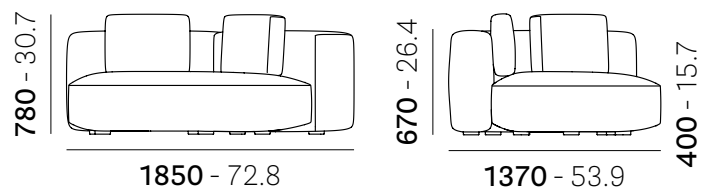

• JEFF010

Disassembled **mc 1,67** **80 kg**
Da assemblare ft³ 59.9 lb 176

Reproduction of this document is strictly prohibited without prior written authorisation from Pedrali SpA. Sizes, weights and finishes may change without previous notice.
È vietata la riproduzione del seguente documento senza previa autorizzazione scritta da parte di Pedrali SpA. Dimensioni, pesi e finiture possono variare senza alcun preavviso.

ST_JEFF_JEEF_2023.0