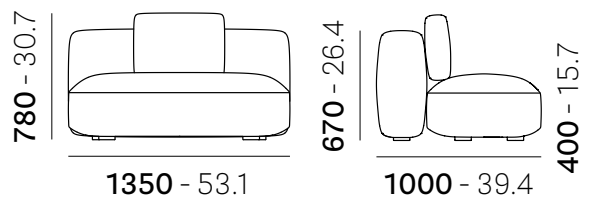

Disassembled
Da assemblare

mc 0,91
ft³ 32.1

54,5 kg
lb 120.6

• JEFF002

Disassembled
Da assemblare

mc 1,15
ft³ 40.6

69 kg
lb 152.1

Reproduction of this document is strictly prohibited without prior written authorisation from Pedrali SpA. Sizes, weights and finishes may change without previous notice.
 È vietata la riproduzione del seguente documento senza previa autorizzazione scritta da parte di Pedrali SpA. Dimensioni, pesi e finiture possono variare senza alcun preavviso.