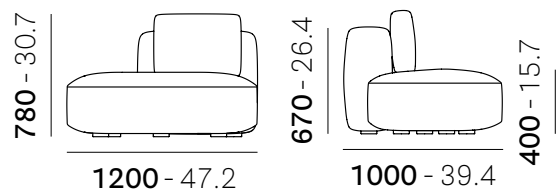

• JEFF004

Disassembled mc 0,95 52,5 kg
Da assemblare ft³ 33,5 lb 13,6

• JEFF005

Disassembled mc 0,95 52,5 kg
Da assemblare ft³ 33,5 lb 115,7

JEFF001 - JEFF002 - JEFF003 - JEFF004 - JEFF005 - JEFF006 - JEFF007 - JEFF008 - JEFF009 - JEFF010

DESIGN
Patrick Norguet

• JEFF006

Disassembled
Da assemblare

mc 0,77
ft³ 27.1

42 kg
lb 92.5

• JEFF007

Disassembled
Da assemblare

mc 0,77
ft³ 27.1