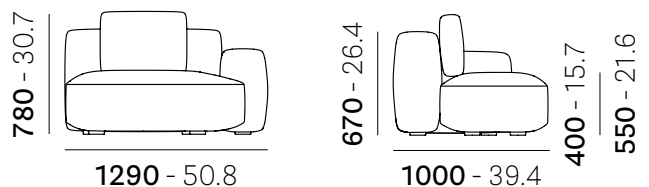

• JEFF005

Disassembled mc 0,95 52,5 kg
Da assemblare ft³ 33,5 lb 115,7