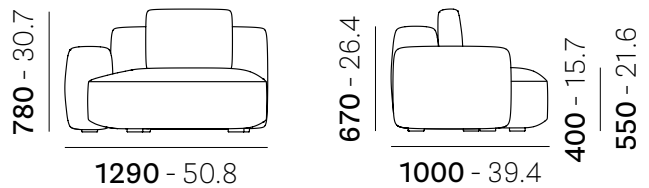

• JEFF004

Disassembled mc 0,95 52,5 kg
Da assemblare ft³ 33,5 lb 13,6