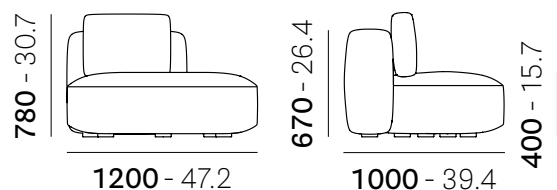

DESIGN
Patrick Norguet

• JEFF006

Disassembled
Da assemblare

mc 0,77
ft³ 27.1

42 kg
lb 92.5

• JEFF007

Disassembled
Da assemblare

mc 0,77
ft³ 27.1