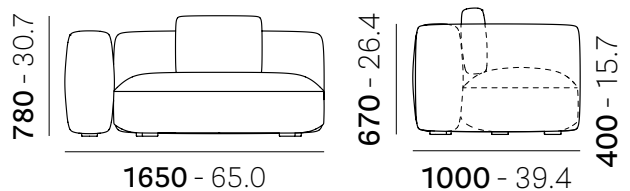

ES: Sistema de sofá modular con asiento, respaldo y reposabrazos de espuma de poliuretano. Descansan sobre una plataforma de madera contrachapada recubierta de tela y elevada 3 cm del suelo

mm - in

• JEFF001

Disassembled
Da assemblare

mc 0,91
ft³ 32.1

54,5 kg
lb 120.6

• JEFF002

Disassembled
Da assemblare

mc 1,15
ft³ 40.6

69 kg
lb 152.1

Reproduction of this document is strictly prohibited without prior written authorisation from Pedrali SpA. Sizes, weights and finishes may change without previous notice.
 È vietata la riproduzione del seguente documento senza previa autorizzazione scritta da parte di Pedrali SpA. Dimensioni, pesi e finiture possono variare senza alcun preavviso.