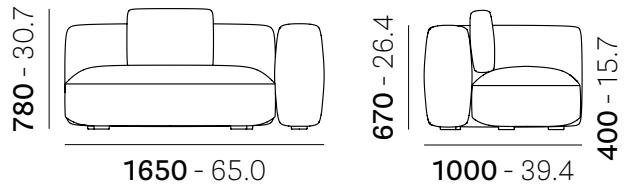

JEFF001 - JEFF002 - JEFF003 - JEFF004 - JEFF005 - JEFF006 - JEFF007 -
JEFF008 - JEFF009 - JEFF010

DESIGN
Patrick Norguet

• JEFF003

Disassembled mc 1,15 69 kg
Da assemblare ft³ 40,6 lb 152,1