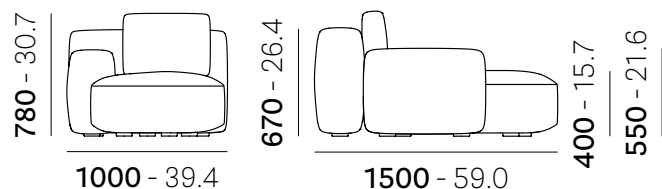

• JEFF008

Disassembled
Da assemblare

mc 0,99
ft³ 34.6

56,7 kg
lb 125

Reproduction of this document is strictly prohibited without prior written authorisation from Pedrali SpA. Sizes, weights and finishes may change without previous notice.
È vietata la riproduzione del seguente documento senza previa autorizzazione scritta da parte di Pedrali SpA. Dimensioni, pesi e finiture possono variare senza alcun preavviso.

ST_JEFF_JEEF_2023.0