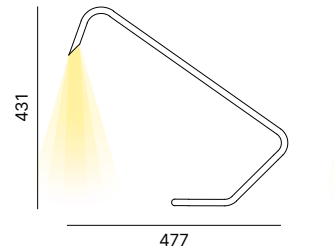

Table lamp

BALANCE

Table lamp in white or black painted aluminium.
Lampada da tavolo in alluminio verniciato bianco o nero.

4,8W LED
110-240V
2700 K
CRI80
ON-OFF

CE IP20   120lm UGR₁₉

LAMP FINISH OPTIONS
FINITURE LAMPADA