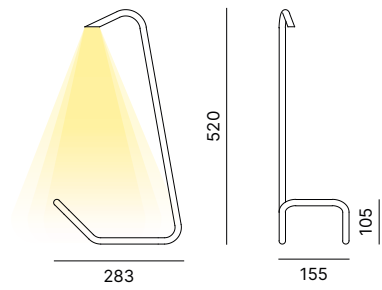

Table lamp

BALANCE

Table lamp in white or black painted aluminium.
Lampada da tavolo in alluminio verniciato bianco o nero.

4,8W LED
110-240V
2700 K
CRI80
ON-OFF

CE IP20   120lm UGR₁₉

LAMP FINISH OPTIONS
FINITURE LAMPADA