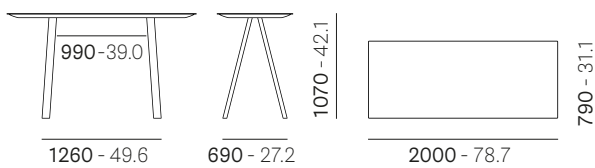

ES: Mesa alta con patas de caballete de acero, sobre ultrafino de estratificado, apoyado en un marco de aluminio extruido.

mm - in

THICKNESS TOP

SOLID LAMINATE

Disassembled Da assemblare	6mm - 0.24" mc 0,41 ft. ³ 14.5	10mm - 0.39" kg 51,5 lb 113.5	12mm - 0.47" kg 55,8 lb 132	kg 57,9 lb 127.6
-------------------------------	---	-------------------------------------	-----------------------------------	---------------------