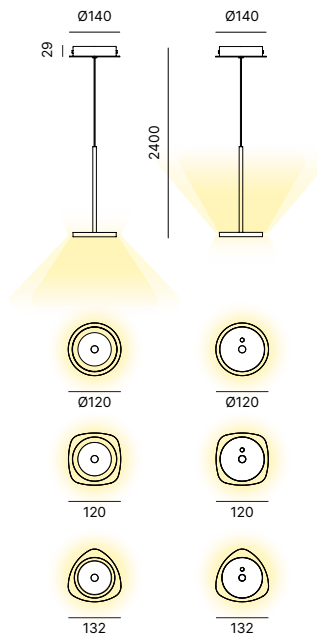

Pendant lamp

CD LED

Pendant lamp with down or up light. Polycarbonate lamp diffuser with transparent or colored PMMA ring.

Lampada da sospensione a luce diretta o indiretta. Diffusore in policarbonato con anello in PMMA trasparente o colorato, struttura in metallo verniciato.

6,7W LED
110-240V
2700K
CRI90
ON-OFF | T-fase

CE IP20 LED 1250lm MacAdam Step 3

UGR₁₉